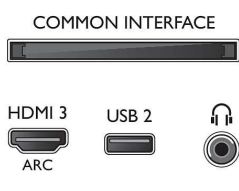

Потужність

- Потужність, що споживається від електромережі: 220–240 В змінного струму, 50/60 Гц
- Температура зовнішнього середовища: від 5 °C до 35 °C
- Споживання електроенергії в режимі очікування: $\leq 0,5$ Вт
- Клас маркування енергоспоживання: A
- Живлення маркування енергоспоживання ЄС: 101 Вт
- Енергозберігаючі функції: Таймер автоматичного вимикання, Сенсор світла, Вимикання зображення (для радіо)
- Споживання енергії у режимі вимкнення: $\leq 0,3$
- Річне споживання енергії: 148 кВт·год

Акcesуари

- Акcesуари в комплекті: Дистанційне керування, 2 батареї AAA, Підставка з ніжками з краю, Шнур живлення, Короткий посібник, Буклет з юридичною інформацією та інформацією з техніки безпеки

Розміри

- Ширина телевізора: 1239 мм

- Висота телевізора: 725 мм
- Глибина телевізора: 79 мм
- Вага виробу: 15,3 кг
- Ширина телевізора (з підставкою): 1239 мм
- Висота телевізора (з підставкою): 764 мм
- Глибина телевізора (з підставкою): 211 мм
- Вага виробу (+ підставка): 15,6 кг
- Ширина коробки: 1330 мм
- Висота коробки: 830 мм
- Глибина коробки: 131 мм
- Вага з упаковкою: 20 кг
- Сумісність із настінним кронштейном: 400 x 200 мм

Connections

Side