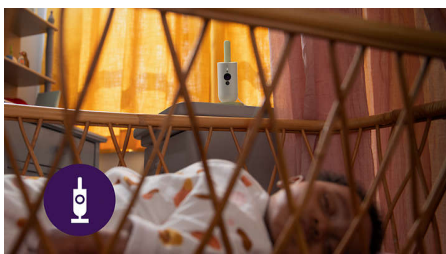

SCD643/26

Vienmēr mazuļa tuvumā

Nenolaidiet acis no mazuļa gan mājās, gan citviet

Izmantojiet Philips Avent Connected Baby Camera, lai vienmēr paturētu acīs savu mazuli. Lietotne Baby Monitor+ ļauj likt lietā mūsu HD kameru, patiesas sarunas funkciju un Secure Connect System, lai no jebkuras vietas saglabātu saikni ar bērniņu.

Sirdsmiers visu diennakti neatkarīgi no atrašanās vietas

- Izstrādāta, lai pastāvīgi nodrošinātu sasaisti ar mazuli
- Full HD kamera ar nakts redzamību un digitālo tūlumaizkāršanu

Izceltie produkti

Drošā savienotā sistēma

Mūsu drošā savienotā sistēma izmanto vairākas šifrētas saites no mazuļa ierīces uz lietotni, nodrošinot stabilu un privātu savienojumu.

Mazuļa kamera ar Full HD

Jūs varēsiet pavisam skaidri sadzirdēt katru troksnīti, guldzienu un žagas. Mazuļa ierīce izmanto Full HD kameru ar nakts redzamību un digitālo tālummaiņu, uzņemot skaidrus mazuļa istabas attēlus gan dienā, gan naktī.

Lietotne Baby Monitor+

Redziet un dzirdiet savu mazuli mājās un no attāluma ar lietotni Philips Avent Baby Monitor+. Izmantojot Wi-Fi vai mobilo internetu, uzraudzība un nomierināšana ir pieejama jebkurā vietā.