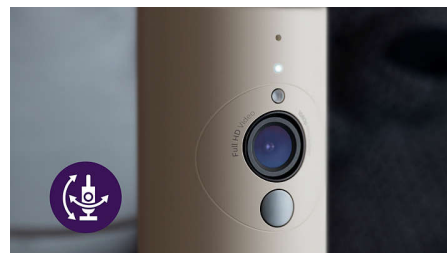

Manuāla kameras pagriešana

Kameras skatu var regulēt horizontāli un vertikāli, lai mazuļa istabu skatītu no dažādiem leņķiem.