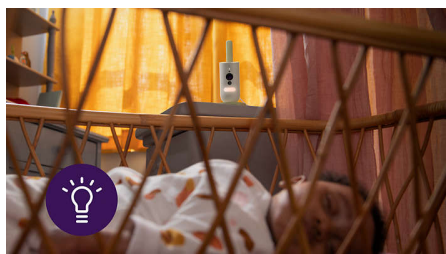

SCD643/26

Vienmēr mazuļa tuvumā

Nenolaidiet acis no mazuļa gan mājās, gan citviet

Izmantojiet Philips Avent Connected Baby Camera, lai vienmēr paturētu acīs savu mazuli. Lietotne Baby Monitor+ ļauj likt lietā mūsu HD kameru, patiesas sarunas funkciju un Secure Connect System, lai no jebkuras vietas saglabātu saikni ar bērniņu.

Mūsu drošā savienotā sistēma izmanto vairākas šifrētas saites no mazuļa ierīces uz lietotni, nodrošinot stabilu un privātu savienojumu.

Mazuļa kamera ar Full HD

Jūs varēsiet pavisam skaidri sadzirdēt katru troksnīti, guldzienu un žagas. Mazuļa ierīce izmanto Full HD kameru ar nakts redzamību un digitālo tālummaiņu, uzņemot skaidrus mazuļa istabas attēlus gan dienā, gan naktī.

Lietotne Baby Monitor+

Redziet un dzirdiet savu mazuli mājās un no attāluma ar lietotni Philips Avent Baby Monitor+. Izmantojot Wi-Fi vai mobilo internetu, uzraudzība un nomierināšana ir pieejama jebkurā vietā.

Ienesiet mazuļa istabā mierinošu starojumu, ko nodrošina mazuļa ierīces integrētā nakts gaisma. Ieslēdziet to un izslēdziet vai noregulējiet spilgtumu, izmantojot lietotni Baby Monitor+.

Iemūžiniet katru brīnišķīgo mirkli