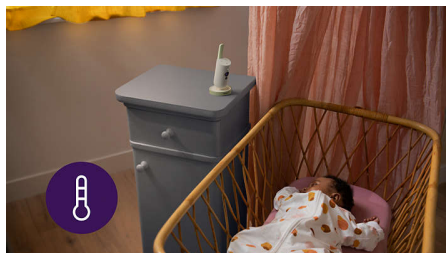

Iebūvēts istabas termometrs

Integrētais istabas termometrs ar augstas un zemas temperatūras brīdinājumiem palīdz gādāt par mazuļa labsajūtu miegā. Lielisks mājīgums nevainojamai atpūtai.