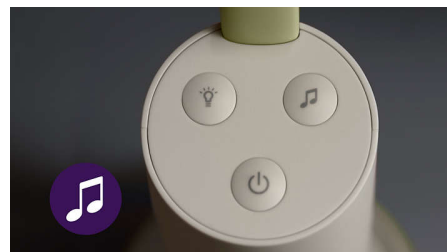

Nomierinošas skaņas

Izvēlieties kādu no 15 nomierinošajiem dārza putnu dziesmu un nakts dabas skaņu ierakstiem vai šūpla dziesmas, piemēram, Rock-a-Bye Baby. Varat arī izveidot savus ierakstus atskaņošanai pēc nepieciešamības. Un visbeidzot — kas gan var būt labāks par vecāku balsi skaņām?