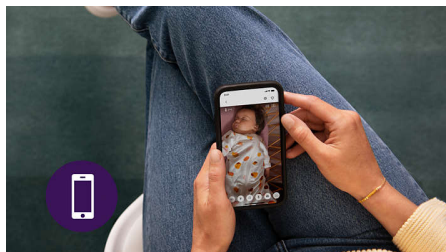

Lietotne Baby Monitor+

Redziet un dzirdiet savu mazuli mājās un no attāluma ar lietotni Philips Avent Baby Monitor+. Izmantojot Wi-Fi vai mobilo internetu, uzraudzība un nomierināšana ir pieejama jebkurā vietā.

Iebūvēts istabas termometrs

Integrētais istabas termometrs ar augstas un zemas temperatūras brīdinājumiem palīdz gādāt par mazuļa labsajūtu miegā. Lielisks mājīgums nevainojamai atpūtai.

Nomierinošs nakts apgaismojums

Ienesiet mazuļa istabā mierinošu starojumu, ko nodrošina mazuļa ierīces integrētā nakts gaisma. Ieslēdziet to un izslēdziet vai noregulējiet spilgtumu, izmantojot lietotni Baby Monitor+.

Iemūžiniet katru brīnišķīgo mirkli

Uzņemiet mazuļa fotoattēlus un iemūžiniet katru brīnišķīgo mirkli ar savu bērnu, izmantojot lietotni Baby Monitor+.

Reālas sarunas

Vairs nekādu rāciju! Mūsu mazuļa uzraudzības ierīce izmanto tikai reālas sarunas, tāpēc, nospiežot pogu, jūs un mazulis varat dzirdēt viens otra dziedāšanu, mierināšanu vai smieklus bez traucējumiem.