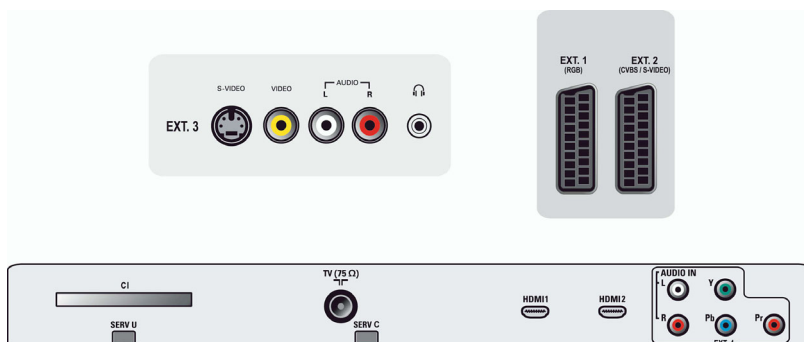

Sunet

- Egalizator: 7 benzi
- Putere de ieșire (RMS): 2 x 10 W
- Sistem audio: Nicam Stereo, Stereo
- Îmbunătățirea sunetului: Egalizator automat pentru volum, Incredible Surround, Dynamic Bass Enhancement

Difuzoare

- Difuzoare încorporate: 2

Conectivitate

- Număr de mufe SCART: 2
- Ext 1 SCART: Audio S/D, Intrare/Ieșire CVBS, RGB
- Ext 2 SCART: Audio S/D, Intrare/Ieșire CVBS, Intrare S-video
- Alte conexiuni: Ieșire căști, Interfață comună
- Ext 3: Intrare S-video, Intrare CVBS, Intrare audio S/D
- Ext 4: YPbPr, Intrare audio S/D
- Ext 5: HDMI
- Ext 6: HDMI

Alimentare

- Sursă de alimentare rețea: 220 - 240 V, 50/60 Hz
- Temperatură ambient: 5° C - 40° C
- Consum de energie: 360 W
- Consum în standby: ≤ 1 W

Accesorii

- Accesorii incluse: Suport pentru masă, Cablu de alimentare, Ghid de inițiere rapidă, Manual de

- utilizare, Card de înregistrare, Certificat de garanție, Telecomandă, Baterii pentru telecomandă
- Accesorii opționale: Stativ

Dimensiuni

- Lățime aparat: 1250 mm
- Înălțime aparat: 819,4 mm
- Adâncime aparat: 107,6 mm
- Greutate produs: 47,5 kg
- Lățime aparat (cu suport): 1250 mm
- Înălțime aparat (cu suport): 877.4 mm
- Adâncime aparat (cu suport): 325 mm
- Greutate produs (+ suport): 57.5 kg
- Lățime cutie: 1347 mm
- Înălțime cutie: 912 mm
- Adâncime cutie: 388 mm
- Greutate cu ambalaj inclus: 64 kg
- Compatibil cu suport de perete: 600 x 400 mm

Data apariției 2023-10-18

Versiune: 5.1.8

EAN: 87 12581 31508 5

© 2023 Koninklijke Philips N.V.
Toate drepturile rezervate.

Specificațiile pot fi modificate fără preaviz. Mărcile comerciale sunt proprietatea Koninklijke Philips N.V. sau a deținătorilor lor legali.

www.philips.com