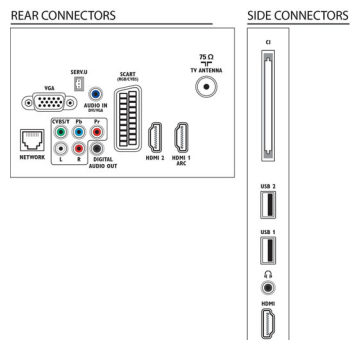

Під'єднання

- Кількість аудіо-/відеороз'ємів: 1
- Кількість роз'ємів HDMI: 3
- Характеристики HDMI: Реверсивний звуковий канал
- Кількість компонентних входів (YPbPr): 1
- EasyLink (HDMI-CEC): Дистанційна дія пульта, Керування звуком системи, Режим очікування системи, Pixel Plus Link (Philips), Відтворення одним дотиком
- Кількість роз'ємів Scart (RGB/CVBS): 1
- Кількість USB-роз'ємів: 2
- Бездротове з'єднання: Підтримка бездротової мережі LAN
- Інші з'єднання: Антена IEC75, Common Interface Plus (CI+), Ethernet-LAN RJ-45, Цифровий аудіовихід (коаксіальний), Вхід PC VGA + вхід Audio L/R, Вихід для навушників

Потужність

- Потужність, що споживається від електромережі: Змінний струм: 220–240 В; 50–60 Гц
- Температура зовнішнього середовища: від 5 °C до 35 °C
- Споживання електроенергії в режимі очікування: $0,3$ Вт
- Клас маркування енергоспоживання: B
- Живлення маркування енергоспоживання ЄС: 26 Вт
- Енергозберігаючі функції: Екорезим, Вимикання зображення (для радіо)
- Річне споживання енергії: 38 кВт·год

Акcesуари

- Акcesуари в комплекті: Шнур живлення, Дистанційне керування, 2 батареї AAA, Підставка на стіл, Короткий посібник, Буклет з юридичною інформацією та інформацією з техніки безпеки, Гарантійний талон
- Додаткові акcesуари: Бездротовий USB-адаптер (PTA01)

Дата випуску 2023-10-18

Версія: 9.6.9

EAN: 87 12581 63663 0

© 2023 Koninklijke Philips N.V.
Усі права застережено.

Специфікації можуть змінюватися без попередження. Торгові марки є власністю Koninklijke Philips N.V. чи інших відповідних власників.

www.philips.com

* Телевізор підтримує прийом сигналів DVB для трансляції "Без обмежень". Певні оператори DVB можуть не підтримуватися. Оновлений список можна знайти в розділі частих запитань на веб-сайті підтримки Philips. Для деяких операторів потрібний умовний доступ та підписка. Для отримання детальнішої інформації зверніться до оператора.

* Споживання енергії у кВт/год. на рік на основі споживання енергії телевізора, який працює 4 години на день протягом 365 днів. Фактичне споживання енергії залежатиме від використання телевізора.

* Типове споживання енергії в оперативному режимі, визначене відповідно до IEC62087, вид. 2.

* ЕДП на 8 днів, служба доступна не у всіх країнах

* Пристрій підходить для прийому каналів угорського наземного телебачення, цифрового телебачення у відкритому доступі