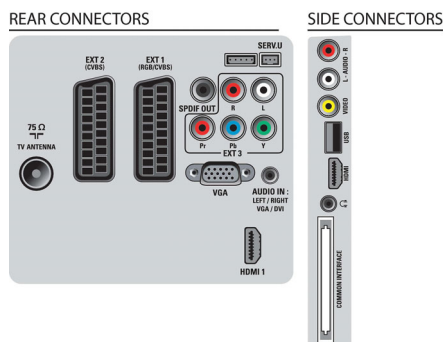

Conectivitate

- Număr de mufe SCART: 2
- EasyLink (HDMI-CEC): Redare la o singură atingere, Control sistem audio, Sistem în standby, EasyLink, Informații sistem (limba pentru meniu)
- Conexiuni frontale/laterale: HDMI v1.3, Intrare CVBS, Intrare audio S/D, Ieșire căști, USB 2.0
- Ext 1 SCART: Audio S/D, RGB
- HDMI 1: HDMI v1.3
- Ext 2 SCART: Audio S/D, Intrare CVBS
- Alte conexiuni: Intrare audio PC, Intrare PC VGA, Ieșire SP/DIF (coaxial), Interfață comună
- Ext 3: YPbPr, Intrare audio S/D
- Cuprins: 2x HDMI, 1x USB, 2x SCART

Alimentare

- Sursă de alimentare rețea: 220-240 V, 50 Hz
- Temperatură ambient: între 5 °C și 35 °C
- Consum în standby: 0,3 W
- Consum (tipic): 84.6 W
- Consum anual de energie: 123,5 kW h
- Prezența plumbului: Da*
- Conținut de mercur: 42 mg

Accesorii

- Accesorii incluse: Suport pentru masă, Cablu de alimentare, Ghid de inițiere rapidă, Manual de utilizare, Certificat de garanție, Telecomandă, 2 baterii AAA

Dimensiuni

- Lățime aparat: 796 mm
- Înălțime aparat: 508,3 mm
- Adâncime aparat: 93 mm
- Greutate produs: 8,3 kg
- Lățime aparat (cu suport): 796 mm
- Înălțime aparat (cu suport): 556 mm
- Adâncime aparat (cu suport): 220 mm
- Greutate produs (+ suport): 9.4 kg
- Lățime cutie: 1026 mm
- Înălțime cutie: 610 mm
- Adâncime cutie: 160 mm
- Greutate cu ambalaj inclus: 12,8 kg
- Compatibil cu suport de perete: 200 x 200 mm

Data apariției 2023-10-19

Versiune: 3.1.3

EAN: 87 12581 58246 3

© 2023 Koninklijke Philips N.V.
Toate drepturile rezervate.

Specificațiile pot fi modificate fără preaviz. Mărcile comerciale sunt proprietatea Koninklijke Philips N.V. sau a deținătorilor lor legali.

www.philips.com

* EPG pentru 8 zile, serviciu nedisponibil în toate țările

* DVB-T, acceptat numai în țările selectate

* Consum tipic de energie în modul pornit, măsurat conform IEC62087 Ed 2.

* Consumul anual de energie este calculat utilizând consumul tipic de energie 4 ore pe zi, 365 de zile pe an.

* Acest televizor conține plumb în anumite piese sau componente acolo unde nu există alternative tehnologice, în conformitate cu clauzele de exceptare ale directivei RoHS.