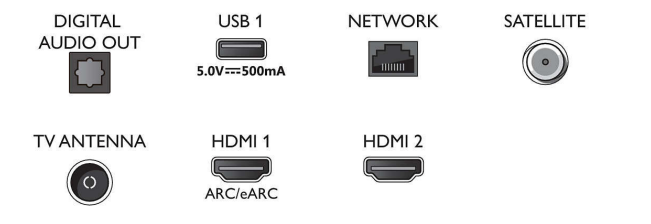

Spesifikasjoner

Ambilight

- Ambilight-funksjoner: Tilpasser seg fargene på veggen, Lounge-modus, Spillmodus, Musikk med Ambilight, AmbiSleep, Innebygd Ambilight
- Ambilight-versjon: På tre sider

Bilde/skjerm

- Diagonal skjermstørrelse (tommer): 65 tommer
- Diagonal skjermstørrelse (cm): 164 cm
- Skjerm: 4K Ultra HD LED
- Paneloppløsning: 3840 x 2160

- Opprinnelig oppdateringshastighet: 60 Hz
- Bildemotor: Pixel Precise Ultra HD
- Bildeforbedring: HDR10, HLG (Hybrid Log Gamma), HDR10+-kompatibel

Skjermoppløsning

- Oppløsningsoppdateringshastighet: 576p-50 Hz, 640x480-60 Hz, 720p-50 Hz, 60 Hz, 1920 x 1080p-24 Hz, 25 Hz, 30 Hz, 50 Hz, 60 Hz, 2560x1440-60 Hz, 3840 x 2160p-24 Hz, 25 Hz, 30 Hz, 50 Hz, 60 Hz

Tuner/mottak/overføring

- Digital-TV: DVB-T/T2/T2-HD/C/S/S2
- TV-programguide*: 8-dagers elektronisk programguide
- Signalstyrkeindikasjon
- Tekst-tv: 1000-siders hypertekst
- Støtter HEVC

Smart TV

- Operativsystem: Smart-TV med forbedret operativsystem

Connections

Side

Bottom