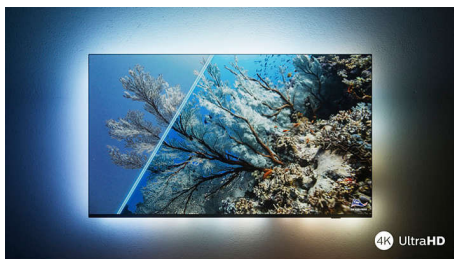

## Sylskarpt bilde

Uansett hva du ser på, får du et klart, sylskarpt bilde med levende farger med denne 4K UHD Ambilight-TV-en. TV-en er kompatibel med alle de store HDR-formatene, slik at du kan se flere detaljer, selv i mørke og lyse områder, når du strømmer HDR-innhold.