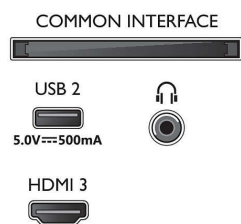

Spesifikasjoner

Ambilight

- Ambilight-funksjoner: Tilpasser seg fargene på veggen, Lounge-modus, Spillmodus, Musikk med Ambilight, AmbiSleep, Innebygd Ambilight
- Ambilight-versjon: På tre sider

Bilde/skjerm

- Diagonal skjermstørrelse (tommer): 65 tommer
- Diagonal skjermstørrelse (cm): 164 cm
- Skjerm: 4K Ultra HD LED
- Paneloppløsning: 3840 x 2160

- Opprinnelig oppdateringshastighet: 60 Hz
- Bildemotor: Pixel Precise Ultra HD
- Bildeforbedring: HDR10, HLG (Hybrid Log Gamma), HDR10+-kompatibel

Skjermoppløsning

- Oppløsningsoppdateringshastighet: 576p-50 Hz, 640x480-60 Hz, 720p-50 Hz, 60 Hz, 1920 x 1080p-24 Hz, 25 Hz, 30 Hz, 50 Hz, 60 Hz, 2560x1440-60 Hz, 3840 x 2160p-24 Hz, 25 Hz, 30 Hz, 50 Hz, 60 Hz

Tuner/mottak/overføring

- Digital-TV: DVB-T/T2/T2-HD/C/S/S2
- TV-programguide*: 8-dagers elektronisk programguide
- Signalstyrkeindikasjon
- Tekst-tv: 1000-siders hypertekst
- Støtter HEVC

Smart TV

- Operativsystem: Smart-TV med forbedret operativsystem

Connections

Side