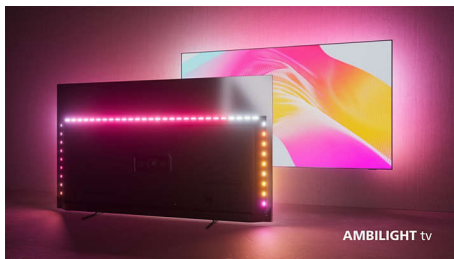

## Ambilight-TV

Ambilight-TV-er er de eneste TV-ene med LED-lys bak skjermen som reagerer på det du ser på, og som omslutter deg i en glorie av fargerikt lys. Det endrer alt: TV-en din virker større, og du blir dratt dypere inn i favorittprogrammene, filmene og spillene dine.