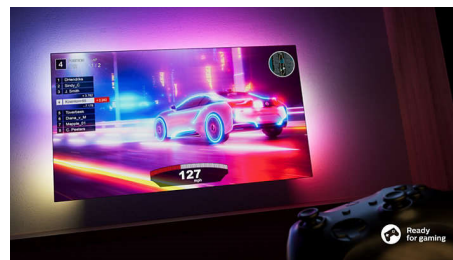

## Bra for spilling.

Med HDMI 2,1-en får du det beste fra konsollen, med rask spilling og jevn grafikk. Med støtte for VRR og en innstilling med lav ventetid som aktiveres automatisk når du slår på konsollen. Ambilight-spillmodus gjør spenningen større.