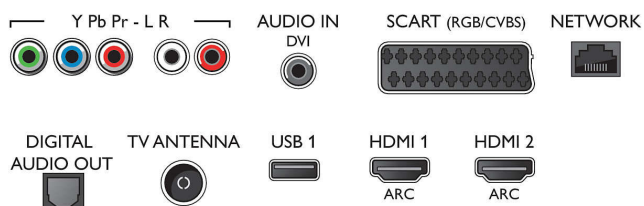

Специфікації

Ambilight

- Функції Ambilight: Адаптація до кольору стіни, Режим розслаблюючого світла, Режим гри, Ambilight+Hue
- Версія Ambilight: 3-стороннє

Зображення/дисплей

- Формат кадру: 16:9
- Розмір екрана по діагоналі (у дюймах): 50 дюймів
- Розмір екрана по діагоналі (у метрах): 126 см
- Дисплей: Світлодіодний Full HD

- Роздільна здатність панелі: 1920x1080p
- 3D: Повноекранний режим гри для 2 учасників*, Перетворення 2D у 3D, Активне 3D, Автоматичне виявлення 3D-сигналу
- Яскравість: 350 кд/м²
- Процесор зображення: Perfect Pixel HD
- Покращення зображення: Perfect Motion Rate 800 Гц, Micro Dimming Pro, Super Resolution, Perfect Natural Motion

Підтримувана роздільна здатність

Дисплея

- Комп'ютерні входи на всіх HDMI: до FHD 1920x1080 при 60 Гц, при 60 Гц
- Відеовходи на всіх HDMI: до FHD 1920x1080p, при 24, 25, 30, 50, 60 Гц

Тюнер/Прийм/Передача

- Цифрові телевізори: DVB-T/T2/C
- Відтворення відео: NTSC, PAL, SECAM
- Підтримка MPEG: MPEG2, MPEG4
- Телегід*: Електронний довідник програм на 8 днів

Connections

Side

Rear