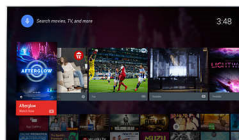

Dual Core + Android

Завдяки Android на телевізорі Ви зможете виконувати навігацію, запускати додатки та відтворювати відео надзвичайно швидким, інтуїтивним та цікавим способом. Робот Android надає потужність нашого двоядерного процесора для швидкого та легкого виконання завдань.

Android

Завдяки Android на Smart TV можна буде насолоджуватися швидким процесором та зручним у використанні інтерфейсом. Це Ваше керування запуском незліченного вмісту: від Google Play™ до Netflix, веб-браузера тощо. Доступне просте в навігації меню з безпосередніми посиланнями на вибране.