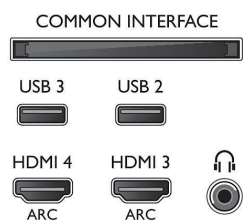

Специфікації

Ambilight

- Функції Ambilight: Адаптація до кольору стіни, Режим розслаблюючого світла, Режим гри, Ambilight+Hue
- Версія Ambilight: 3-стороннє

Зображення/дисплей

- Формат кадру: 16:9
- Розмір екрана по діагоналі (у дюймах): 50 дюймів
- Розмір екрана по діагоналі (у метрах): 126 см
- Дисплей: Світлодіодний Full HD

- Роздільна здатність панелі: 1920x1080p
- 3D: Повноекранний режим гри для 2 учасників*, Перетворення 2D у 3D, Активне 3D, Автоматичне виявлення 3D-сигналу
- Яскравість: 350 кд/м²
- Процесор зображення: Perfect Pixel HD
- Покращення зображення: Perfect Motion Rate 800 Гц, Micro Dimming Pro, Super Resolution, Perfect Natural Motion

Підтримувана роздільна здатність

Дисплея

- Комп'ютерні входи на всіх HDMI: до FHD 1920x1080 при 60 Гц, при 60 Гц
- Відеовходи на всіх HDMI: до FHD 1920x1080p, при 24, 25, 30, 50, 60 Гц

Тюнер/Прийм/Передача

- Цифрові телевізори: DVB-T/T2/C
- Відтворення відео: NTSC, PAL, SECAM
- Підтримка MPEG: MPEG2, MPEG4
- Телегід*: Електронний довідник програм на 8 днів

Connections

Side