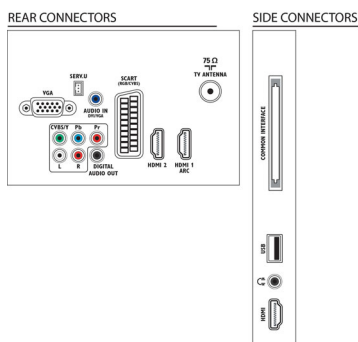

Потужність

- Потужність, що споживається від електромережі: 220–240 В; 50 Гц
- Температура зовнішнього середовища: від 5 °C до 35 °C
- Споживання електроенергії в режимі очікування: $\leq 0,3$ Вт
- Клас маркування енергоспоживання: B
- Живлення маркування енергоспоживання ЄС: 87 Вт
- Енергозберігаючі функції: Екорежим, Вимикання зображення (для радіо)
- Річне споживання енергії: 126 кВт год

Акcesуари

- Акcesуари в комплекті: Шнур живлення, Дистанційне керування, 2 батареї AAA, Підставка на стіл, Короткий посібник, Буклет з юридичною інформацією та інформацією з техніки безпеки, Гарантійний талон

Розміри

- Ширина телевізора: 1008 мм
- Висота телевізора: 601,4 мм
- Глибина телевізора: 81,4 мм
- Вага виробу: 12,52 кг
- Ширина телевізора (з підставкою): 1008 мм
- Висота телевізора (з підставкою): 650,7 мм
- Глибина телевізора (з підставкою): 220 мм
- Вага виробу (+ підставка): 16,1 кг

Дата випуску 2023-10-19

Версія: 6.6.6

EAN: 87 12581 63333 2

© 2023 Koninklijke Philips N.V.
Усі права застережено.

Специфікації можуть змінюватися без попередження. Торгові марки є власністю Koninklijke Philips N.V. чи інших відповідних власників.

www.philips.com

- Ширина коробки: 1220 мм
- Висота коробки: 710 мм
- Глибина коробки: 160 мм
- Сумісність з настінним кріпленням: 400 x 200 мм із можливістю регулювання
- Вага з упаковкою: 19,2 кг

* Телевізор підтримує прийом сигналів DVB для трансляції "Без обмежень". Певні оператори DVB можуть не підтримуватися. Оновлений список можна знайти в розділі частих запитань на веб-сайті підтримки Philips. Для деяких операторів потрібний умовний доступ та підписка. Для отримання детальнішої інформації зверніться до оператора.

* Споживання енергії у кВт/год. на рік на основі споживання енергії телевізора, який працює 4 години на день протягом 365 днів. Фактичне споживання енергії залежатиме від використання телевізора.

* Пристрій підходить для прийому каналів угорського наземного телебачення, цифрового телебачення у відкритому доступі