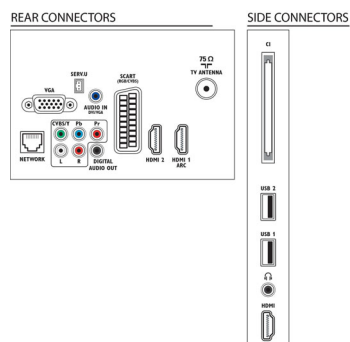

Потужність

- Потужність, що споживається від електромережі: 220–240 В; 50 Гц
- Температура зовнішнього середовища: від 5 °C до 35 °C
- Споживання електроенергії в режимі очікування: $0,3$ Вт
- Клас маркування енергоспоживання: A
- Живлення маркування енергоспоживання ЄС: 62 Вт
- Енергозберігаючі функції: Екорезим, Вимикання зображення (для радіо)
- Річне споживання енергії: 91 кВт год

Аксесуари

- Аксесуари в комплекті: Шнур живлення, Дистанційне керування, 2 батареї AAA, Підставка на стіл, Короткий посібник, Буклет з юридичною інформацією та інформацією з техніки безпеки, Гарантійний талон
- Додаткові аксесуари: Бездротовий USB-адаптер (PTA01)

Розміри

- Ширина телевізора: 977,2 мм
- Висота телевізора: 589 мм
- Глибина телевізора: 42,9 мм
- Вага виробу: 12,9 кг

Дата випуску 2023-10-19

Версія: 2.2.2

EAN: 87 12581 65192 3

© 2023 Koninklijke Philips N.V.
Усі права застережено.

Специфікації можуть змінюватися без попередження. Торгові марки є власністю Koninklijke Philips N.V. чи інших відповідних власників.

www.philips.com

* Телевізор підтримує прийом сигналів DVB для трансляції "Без обмежень". певні оператори DVB можуть не підтримуватися. Оновлений список можна знайти в розділі частих запитань на веб-сайті підтримки Philips. Для деяких операторів потрібний умовний доступ та підписка. Для отримання детальнішої інформації зверніться до оператора.

* Споживання енергії у кВт/год. на рік на основі споживання енергії телевізора, який працює 4 години на день протягом 365 днів. Фактичне споживання енергії залежатиме від використання телевізора.