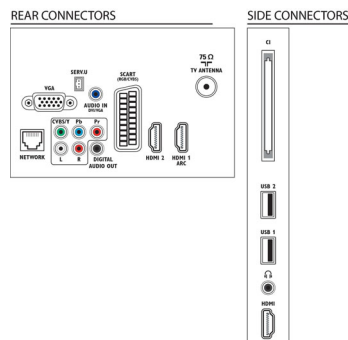

Під'єднання

- Кількість аудіо-/відеороз'ємів: 1
- Кількість роз'ємів HDMI: 3
- Характеристики HDMI: Реверсивний звуковий канал
- Кількість компонентних входів (YPbPr): 1
- EasyLink (HDMI-CEC): Дистанційна дія пульта, Керування звуком системи, Режим очікування системи, Pixel Plus Link (Philips), Відтворення одним дотиком
- Кількість роз'ємів Scart (RGB/CVBS): 1
- Кількість USB-роз'ємів: 2
- Бездротове з'єднання: Підтримка бездротової мережі LAN
- Інші з'єднання: Антена IEC75, Common Interface Plus (CI+), Ethernet-LAN RJ-45, Цифровий аудіовихід (коаксiальний), Вхід PC VGA + вхід Audio L/R, Вихід для навушників

Потужність

- Потужність, що споживається від електромережі: 220–240 В; 50 Гц
- Температура зовнішнього середовища: від 5 °C до 35 °C
- Споживання електроенергії в режимі очікування: $0,3$ Вт
- Клас маркування енергоспоживання: A+
- Живлення маркування енергоспоживання ЄС: 42 Вт
- Енергозберігаючі функції: Екорезим, Вимикання зображення (для радіо)
- Річне споживання енергії: 62 кВт·год

Акcesуари

- Акcesуари в комплекті: Шнур живлення, Дистанційне керування, 2 батареї AAA, Підставка на стіл, Короткий посібник, Буклет з юридичною інформацією та інформацією з техніки безпеки, Гарантійний талон
- Додаткові акcesуари: Бездротовий USB-адаптер (PTA01)

Розміри

- Ширина телевізора: 853,9 мм

Дата випуску 2023-10-18

Версія: 9.5.8

EAN: 87 12581 63355 4

© 2023 Koninklijke Philips N.V.
Усі права застережено.

Специфікації можуть змінюватися без попередження. Торгові марки є власністю Koninklijke Philips N.V. чи інших відповідних власників.

www.philips.com

- Висота телевізора: 519,1 мм
- Глибина телевізора: 43 мм
- Вага виробу: 10,1 кг
- Ширина телевізора (з підставкою): 853,9 мм
- Висота телевізора (з підставкою): 558,9 мм
- Глибина телевізора (з підставкою): 190 мм
- Вага виробу (+ підставка): 12,61 кг
- Ширина коробки: 1080 мм
- Висота коробки: 633 мм
- Глибина коробки: 160 мм
- Сумісність з настінним кріпленням: 200 x 200 мм
- Вага з упаковкою: 15 кг

* Пристрій має сертифікат DivX Certified® для відтворення відео формату DivX® з роздільною здатністю високої чіткості до 1080p, зокрема високоякісного вмісту.

* Телевізор підтримує прийом сигналів DVB для трансляції "Без обмежень". певні оператори DVB можуть не підтримуватися. Оновлений список можна знайти в розділі частих запитань на веб-сайті підтримки Philips. Для деяких операторів потрібний умовний доступ та підписка. Для отримання детальнішої інформації зверніться до оператора.

* Споживання енергії у кВт/год. на рік на основі споживання енергії телевізора, який працює 4 години на день протягом 365 днів. Фактичне споживання енергії залежатиме від використання телевізора.

* Пристрій підходить для прийому каналів угорського наземного телебачення, цифрового телебачення у відкритому доступі