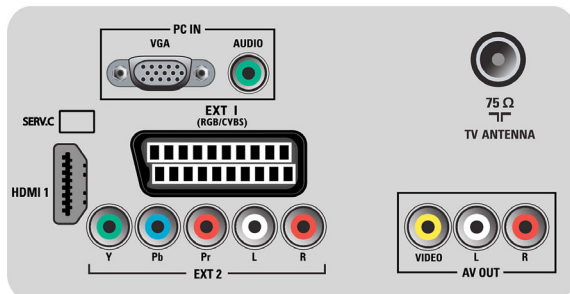

Son

- Puissance de sortie (RMS): 2 x 3 W
- Système audio: Stéréo Nicam
- Amélioration du son: Limiteur automatique du volume (AVL), Incredible Surround, Smart Sound

Connectivité

- Nombre de péritel: 1
- EasyLink (HDMI-CEC): Lecture 1 pression, EasyLink
- Connexions avant/latérales: Entrée CVBS, Entrée audio G/D
- Ext. 1 SCART/péritel: Audio G/D, RVB
- HDMI 1: HDMI v1.3
- Autres connexions: Sortie vidéo composite (CVBS), Sortie écran G/D (cinch), Entrée PC VGA + entrée audio G/D
- Ext 3: YUV, Entrée audio G/D

Alimentation

- Puissance électrique: 220-240 V, 50 Hz
- Température ambiante: De 5 °C à 40 °C
- Consommation en veille: 0,30 W
- Consommation électrique (type): 27 W

Accessoires

- Accessoires fournis: Support de table, Cordon

d'alimentation, Guide de démarrage rapide, Mode d'emploi, Certificat de garantie, Télécommande, 2 piles AAA

Dimensions

- Largeur de l'appareil: 467,8 millimètre
- Hauteur de l'appareil: 324,6 millimètre
- Profondeur de l'appareil: 67,3 millimètre
- Poids du produit: 3,85 kg
- Largeur appareil (support inclus): 467,8 millimètre
- Hauteur appareil (support inclus): 362,6 millimètre
- Profondeur appareil (support inclus): 140 millimètre
- Poids du produit (support compris): 4.06 kg
- Largeur de la boîte: 514 millimètre
- Hauteur de la boîte: 405 millimètre
- Profondeur de la boîte: 160 millimètre
- Compatible avec un montage mural: 100 x 100 mm

Rear connectors

Side

Date de publication
2023-10-19

Version: 6.8.7

EAN: 87 12581 46451 6

© 2023 Koninklijke Philips N.V.
Tous droits réservés.

Les caractéristiques sont sujettes à modification sans préavis. Les marques commerciales sont la propriété de Koninklijke Philips N.V. ou de leurs détenteurs respectifs.

www.philips.com