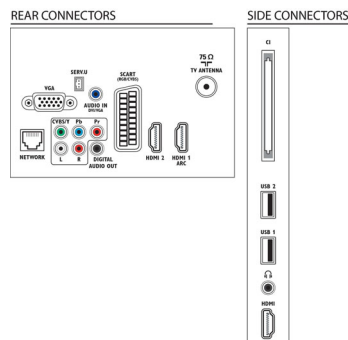

Alimentare

- Sursă de alimentare rețea: 220-240 V, 50 Hz
- Temperatură ambient: între 5 °C și 35 °C
- Consum în standby: $0,3\text{ W}$
- Clasă de etichetare energetică: A
- Etichetă energetică UE: 40 W
- Funcții economisire energie: Mod Eco, Dezactivare imagine (pentru radio)
- Consum anual de energie: 58 kWh

Accesorii

- Accesorii incluse: Cablu de alimentare, Telecomandă, 2 baterii AAA, Suport pentru masă, Ghid de inițiere rapidă, Broșură cu date juridice și pentru siguranță, Certificat de garanție
- Accesorii opționale: Adaptor USB wireless (PTA01)

Dimensiuni

- Lățime aparat: 733 mm
- Înălțime aparat: 455 mm
- Adâncime aparat: 43,5 mm
- Greutate produs: 7,7 kg
- Lățime aparat (cu suport): 733 mm
- Înălțime aparat (cu suport): 494 mm
- Adâncime aparat (cu suport): 185 mm
- Greutate produs (+ suport): 9,2 kg
- Lățime cutie: 909 mm
- Înălțime cutie: 550 mm
- Adâncime cutie: 155 mm

Data apariției 2023-10-18

Versiune: 5.1.5

EAN: 87 12581 65315 6

© 2023 Koninklijke Philips N.V.
Toate drepturile rezervate.

Specificațiile pot fi modificate fără preaviz. Mărcile comerciale sunt proprietatea Koninklijke Philips N.V. sau a deținătorilor lor legali.

www.philips.com

- Greutate cu ambalaj inclus: 11,4 kg
- Suport mural compatibil: 200 x 200 mm

* DivX Certified® pentru a reda semnal video DivX® până la HD 1080p, inclusiv conținut premium.

* Televizorul suportă recepția DVB de emisiuni "Free to air". Este posibil ca anumiți operatori DVB să nu fie suportați. O listă actualizată puteți găsi în secțiunea Întrebări frecvente pe site-ul de asistență Philips. Pentru unii operatori, se cere acces condiționat și abonament. Pentru informații suplimentare, contactați-vă operatorul.

* Consum de energie în kWh pe an, conform consumului televizorului pentru 4 ore de funcționare pe zi, timp de 365 zile. Consumul real de energie variază în funcție de modul în care este utilizat televizorul.