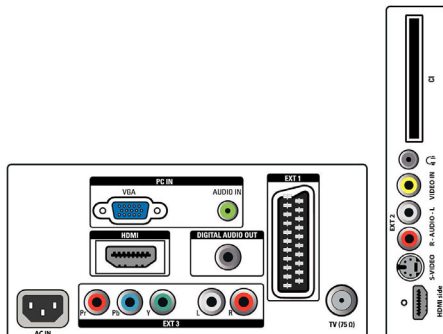

- Ghid electronic de programe: Ghid electronic de programe Now + Next, Ghid electronic de programe (8 zile)
- Telecomandă: Televizor
- Tip telecomandă: RCPF05E08B
- Teletext: Smart Text (100 pagini)
- Picture-in-Picture: Text Dual Screen
- Modul inteligent: Film, Personal, Mod Economic, Standard, Viu

Sunet

- Putere de ieșire (RMS): 2 x 3 W
- Sistem audio: Mono, Stereo
- Îmbunătățirea sunetului: Egalizator automat pentru volum, Incredible Surround, Smart Sound

Conectivitate

- EasyLink (HDMI-CEC): Redare la o singură atingere, Sistem în standby
- Ext 1 SCART: Audio S/D, Intrare/Ieșire CVBS, RGB
- HDMI 1: HDMI v1.3
- HDMI 2: HDMI v1.3
- Alte conexiuni: Ieșire căști, Intrare audio PC, Intrare PC VGA, Ieșire SP/DIF (coaxial), Interfață comună
- Ext 3: YPbPr, Intrare audio S/D
- Ext 2: Intrare S-video, Intrare CVBS, Intrare audio S/D

Alimentare

- Sursă de alimentare rețea: 100-240 V, 50/60 Hz
- Temperatură ambient: între 5 °C și 35 °C
- Consum de energie: 46.5 W
- Consum în standby: <0,3 W

Accesorii

- Accesorii incluse: Suport pentru masă, Cablu de alimentare, Ghid de inițiere rapidă, Manual de utilizare, Certificat de garanție, Telecomandă, Baterii pentru telecomandă

Dimensiuni

- Lățime aparat: 468 mm
- Înălțime aparat: 349 mm
- Adâncime aparat: 69 mm
- Greutate produs: 3,9 kg
- Lățime aparat (cu suport): 468 mm
- Înălțime aparat (cu suport): 392 mm

Data apariției 2023-10-18

Versiune: 3.0.13

EAN: 87 12581 37700 7

© 2023 Koninklijke Philips N.V.
Toate drepturile rezervate.

Specificațiile pot fi modificate fără preaviz. Mărcile comerciale sunt proprietatea Koninklijke Philips N.V. sau a deținătorilor lor legali.

www.philips.com