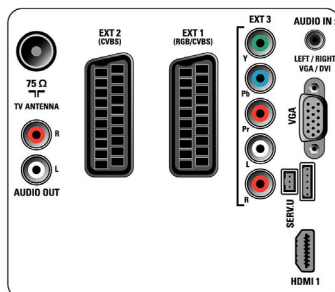

Conectivitate

- Număr de mufe SCART: 2
- EasyLink (HDMI-CEC): Redare la o singură atingere, Informații sistem (limba pentru meniu), EasyLink, Control sistem audio, Sistem în standby
- Conexiuni frontale/laterale: HDMI v1.3, Intrare CVBS, Intrare audio S/D, USB 2.0
- Ext 1 SCART: Audio S/D, RGB
- HDMI 1: HDMI v1.3
- Ext 2 SCART: Audio S/D, Intrare CVBS
- Alte conexiuni: Nivel de ieșire audio constant, Intrare audio PC, Intrare PC VGA
- Ext 3: YPbPr, Intrare audio S/D

Alimentare

- Sursă de alimentare rețea: 220-240 V, 50 Hz
- Temperatură ambient: între 5 °C și 35 °C
- Consum în standby: 1 W
- Consum (tipic): 85 W
- Consum anual de energie: 153,3 kWh
- Prezența plumbului: Da*
- Conținut de mercur: 53.2 mg

Accesorii

- Accesorii incluse: Suport pentru masă, Cablu de alimentare, Ghid de inițiere rapidă, Manual de utilizare, Certificat de garanție, Telecomandă, 2 baterii AAA

Dimensiuni

- Lățime aparat: 796 mm
- Înălțime aparat: 508,3 mm

- Adâncime aparat: 93 mm
- Greutate produs: 8,3 kg
- Lățime aparat (cu suport): 796 mm
- Înălțime aparat (cu suport): 556 mm
- Adâncime aparat (cu suport): 220 mm
- Greutate produs (+ suport): 9.4 kg
- Lățime cutie: 1026 mm
- Înălțime cutie: 610 mm
- Adâncime cutie: 160 mm
- Greutate cu ambalaj inclus: 12,8 kg
- Compatibil cu suport de perete: 200 x 200 mm

Rear connectors

Side

Data apariției 2023-10-18

Versiune: 7.4.4

EAN: 87 12581 52117 2

© 2023 Koninklijke Philips N.V.
Toate drepturile rezervate.

Specificațiile pot fi modificate fără preaviz. Mărcile comerciale sunt proprietatea Koninklijke Philips N.V. sau a deținătorilor lor legali.

www.philips.com

* Consum tipic de energie în modul pornit, măsurat conform IEC62087 Ed 2.

* Consum de energie în kWh pe an, conform consumului televizorului pentru 4 ore de funcționare pe zi, timp de 365 zile. Consumul real de energie variază în funcție de modul în care este utilizat televizorul.

* Acest televizor conține plumb în anumite piese sau componente acolo unde nu există alternative tehnologice, în conformitate cu clauzele de exceptare ale directivei RoHS.