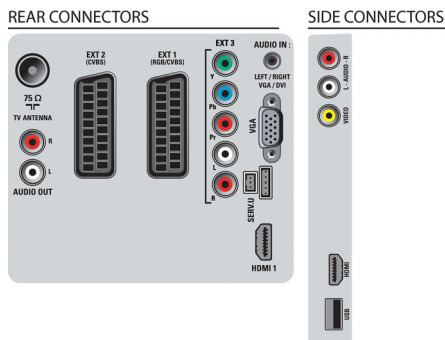

Sunet

- Putere de ieșire (RMS): 16W, Sunet invizibil
- Sistem audio: Mono, Nicam Stereo, Stereo
- Îmbunătățirea sunetului: Egalizator automat pentru volum, Incredible Surround, Smart Sound, Control înalte și joase

Conectivitate

- Număr de mufe SCART: 2
- EasyLink (HDMI-CEC): Redare la o singură atingere, Informații sistem (limba pentru meniu), EasyLink, Control sistem audio, Sistem în standby
- Conexiuni frontale/laterale: HDMI v1.3, Intrare CVBS, Intrare audio S/D, USB 2.0
- Ext 1 SCART: Audio S/D, RGB
- HDMI 1: HDMI v1.3
- Ext 2 SCART: Audio S/D, Intrare CVBS
- Alte conexiuni: Nivel de ieșire audio constant, Intrare audio PC, Intrare PC VGA
- Ext 3: YPbPr, Intrare audio S/D
- Cuprins: 2x HDMI, 1x USB, 2x SCART

Alimentare

- Sursă de alimentare rețea: 220-240 V, 50 Hz
- Temperatură ambient: între 5 °C și 35 °C
- Consum în standby: 1 W
- Consum (tipic): 85 W
- Consum anual de energie: 153,3 kWh
- Prezența plumbului: Da*
- Conținut de mercur: 53.2 mg

Accesorii

- Accesorii incluse: Suport pentru masă, Cablu de alimentare, Ghid de inițiere rapidă, Manual de utilizare, Certificat de garanție, Telecomandă, 2 baterii AAA

Dimensiuni

- Lățime aparat: 796 mm
- Înălțime aparat: 508,3 mm
- Adâncime aparat: 93 mm
- Greutate produs: 8,3 kg

Data apariției 2023-10-18

Versiune: 4.1.3

EAN: 87 12581 58137 4

© 2023 Koninklijke Philips N.V.
Toate drepturile rezervate.

Specificațiile pot fi modificate fără preaviz. Mărcile comerciale sunt proprietatea Koninklijke Philips N.V. sau a deținătorilor lor legali.

www.philips.com

* Consum tipic de energie în modul pornit, măsurat conform IEC62087 Ed 2.

* Consumul anual de energie este calculat utilizând consumul tipic de energie 4 ore pe zi, 365 de zile pe an.

* Acest televizor conține plumb în anumite piese sau componente acolo unde nu există alternative tehnologice, în conformitate cu clauzele de exceptare ale directivei RoHS.