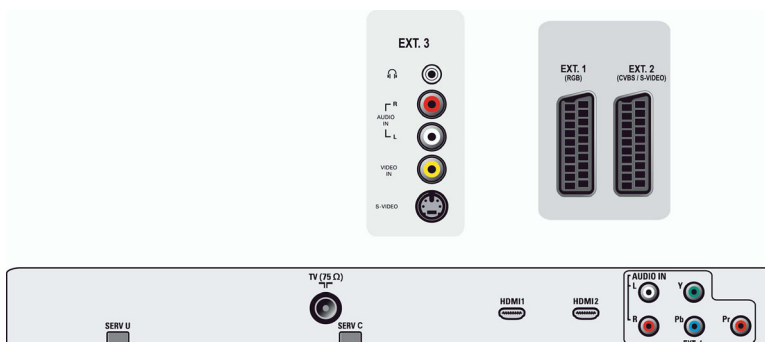

Sunet

- Egalizator: 7 benzi
- Putere de ieșire (RMS): 2 x 10 W
- Sistem audio: Nicam Stereo, Stereo
- Îmbunătățirea sunetului: Egalizator automat pentru volum, Incredible Surround, Dynamic Bass Enhancement

Difuzoare

- Difuzoare încorporate: 2

Conectivitate

- Număr de mufe SCART: 2
- Ext 1 SCART: Audio S/D, Intrare/Ieșire CVBS, RGB
- Ext 2 SCART: Audio S/D, Intrare/Ieșire CVBS, Intrare S-video
- Alte conexiuni: Ieșire căști
- Ext 3: Intrare S-video, Intrare CVBS, Intrare audio S/D
- Ext 4: YPbPr, Intrare audio S/D
- Ext 5: HDMI
- Ext 6: HDMI

Alimentare

- Sursă de alimentare rețea: 220 - 240 V, 50/60 Hz
- Temperatură ambient: 5° C - 40° C
- Consum de energie: 140 W
- Consum în standby: < 1 W

Accesorii

- Accesorii incluse: Suport pentru masă, Cablu de alimentare, Ghid de inițiere rapidă, Manual de utilizare, Card de înregistrare, Certificat de garanție, Telecomandă, Baterii pentru telecomandă
- Accesorii opționale: Stativ

Dimensiuni

- Lățime aparat: 805 mm
- Înălțime aparat: 546 mm
- Adâncime aparat: 115 mm
- Greutate produs: 15,5 kg
- Lățime aparat (cu suport): 805 mm
- Înălțime aparat (cu suport): 609 mm
- Adâncime aparat (cu suport): 210 mm
- Greutate produs (+ suport): 17,5 kg
- Lățime cutie: 877 mm
- Înălțime cutie: 641 mm
- Adâncime cutie: 267 mm
- Greutate cu ambalaj inclus: 20,5 kg

Data apariției 2023-10-18

Versiune: 7.0.11

EAN: 87 12581 30272 6

© 2023 Koninklijke Philips N.V.
Toate drepturile rezervate.

Specificațiile pot fi modificate fără preaviz. Mărcile comerciale sunt proprietatea Koninklijke Philips N.V. sau a deținătorilor lor legali.

www.philips.com