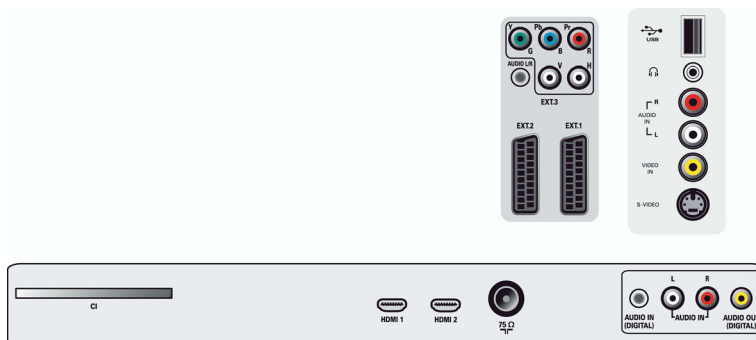

- Baterii pentru telecomandă
- Accesorii opționale: Stativ

Dimensiuni

- Lățime aparat: 1046 mm
- Înălțime aparat: 686 mm
- Adâncime aparat: 118 mm
- Greutate produs: 25 kg
- Lățime aparat (cu suport): 1046 mm
- Înălțime aparat (cu suport): 748.6 mm
- Adâncime aparat (cu suport): 264.5 mm
- Greutate produs (+ suport): 32 kg
- Lățime cutie: 1152 mm
- Înălțime cutie: 788 mm
- Adâncime cutie: 313 mm
- Greutate cu ambalaj inclus: 35 kg
- Compatibil cu suport de perete: 600 x 400 mm