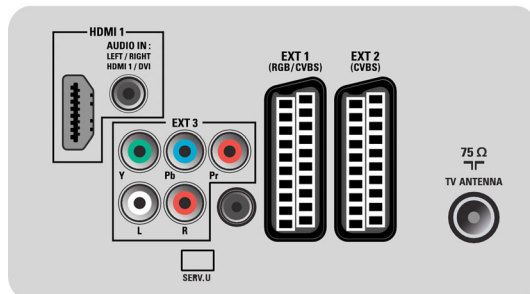

Sunet

- Putere de ieșire (RMS): 2 x 5W
- Sistem audio: Nicam Stereo
- Îmbunătățirea sunetului: Egalizator automat pentru volum, Incredible Surround, Smart Sound

Conectivitate

- Ieșire audio - Digital: Coaxial (RCA)
- Număr de mufe SCART: 2
- EasyLink (HDMI-CEC): Redare la o singură atingere, EasyLink
- Conexiuni frontale/laterale: HDMI v1.3, Intrare CVBS, Intrare audio S/D, USB 2.0
- Ext 1 SCART: Audio S/D, RGB
- HDMI 1: HDMI v1.3
- Ext 2 SCART: Audio S/D
- Alte conexiuni: Ieșire SP/DIF (coaxial), Interfață comună
- Ext 3: YPbPr, Intrare audio S/D

Alimentare

- Sursă de alimentare rețea: 220-240 V, 50 Hz
- Temperatură ambient: 5° C - 40° C

- Consum în standby: 0,30 W
- Consum (tipic): 67 W

Accesorii

- Accesorii incluse: Suport pentru masă, Cablu de alimentare, Ghid de inițiere rapidă, Manual de utilizare, Certificat de garanție, Telecomandă, 2 baterii AAA, Declarație software

Dimensiuni

- Lățime aparat: 671,8 mm
- Înălțime aparat: 458,7 mm
- Adâncime aparat: 77 mm
- Greutate produs: 6,9 kg
- Lățime aparat (cu suport): 671,8 mm
- Înălțime aparat (cu suport): 520 mm
- Adâncime aparat (cu suport): 220 mm
- Greutate produs (+ suport): 8,4 kg
- Lățime cutie: 800 mm
- Înălțime cutie: 210 mm
- Adâncime cutie: 580 mm
- Compatibil cu suport de perete: 200 x 100 mm

Rear connectors

Side

Data apariției 2023-10-18

Versiune: 6.1.8

EAN: 87 12581 46090 7

© 2023 Koninklijke Philips N.V.
Toate drepturile rezervate.

Specificațiile pot fi modificate fără preaviz. Mărcile comerciale sunt proprietatea Koninklijke Philips N.V. sau a deținătorilor lor legali.

www.philips.com