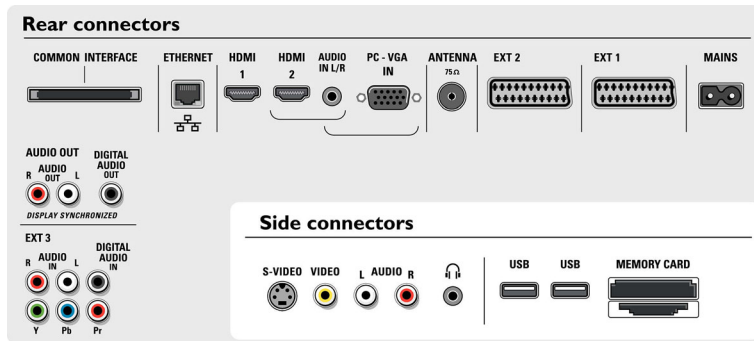

Specificații

Ambilight

- Funcții Ambilight: Ambilight Surround, Adaptare automată la conținut video, Lampă cu consum redus
- Setări culoare: Full Multi Color
- Reglarea intensității luminoase: Manuală și prin senzor de lumină

Imagine/Ecran

- Raport lungime/lățime: 16:9
- Dimensiune diagonală ecran (inchi): 42 inch
- Dimensiune diagonală ecran (metric): 107 cm
- Culoare carcasă: Negru High Gloss
- Rezoluție panou: 1920 x 1080p
- Luminozitate: 550 cd/m²
- Îmbunătățiri ale imaginii: Pixel Plus 3 HD, Escamotare mișcare 3/2 - 2/2, Filtru 3D de tip

- pieptene, Control activ + senzor de lumină, Digital Natural Motion, Îmbunătățire dinamică a contrastului, Eliminarea liniilor distorsionate, Scanare progresivă, cip KPC, WideScreen Plus
- Tip ecran: LCD cu matrice activă, Full HD, W-UXGA
- Contrast dinamic al ecranului: 4000:1
- Timp de răspuns (nominal): 8 ms