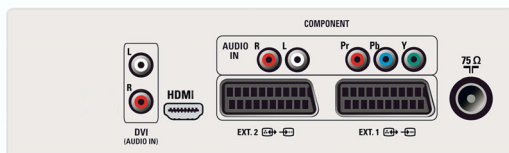

- Tip telecomandă: RCFE06SPS00
- Teletext: Smart Text
- Montare VESA: 800 x 400 mm
- Picture-in-Picture: Twin Page Text
- Caracteristici superioare teletext: 4 pagini favorite, Linie de informații program

Sunet

- Egalizator: 5 benzi
- Putere de ieșire (RMS): 2 x 15W
- Sistem audio: Stereo, Virtual Dolby Surround
- Îmbunătățirea sunetului: Egalizator automat pentru volum, Dynamic Bass Enhancement

Difuzoare

- Difuzoare încorporate: 2

Conectivitate

- Număr de mufe SCART: 2
- Ext 1 SCART: Audio S/D, Intrare/Ieșire CVBS, RGB
- Ext 2 SCART: Audio S/D, Intrare/Ieșire CVBS, Intrare S-video
- Ext 4: YPbPr
- Ext 5: HDMI

Alimentare

- Sursă de alimentare rețea: CA 220 - 240 V +/- 10%
- Temperatură ambient: 5° C - 40° C
- Consum de energie: TBC W
- Consum în standby: < 2 W

Accesorii

- Accesorii incluse: Suport pentru masă, Cablu de alimentare, Ghid de inițiere rapidă, Manual de utilizare, Card de înregistrare, Certificat de garanție, Telecomandă, Baterii pentru telecomandă
- Accesorii opționale: Stativ

Dimensiuni

- Lățime aparat: 1249 mm
- Greutate produs: 32 kg
- Lățime cutie: 1328 mm
- Înălțime cutie: 939 mm
- Adâncime cutie: 330 mm
- Greutate cu ambalaj inclus: 47 kg
- Compatibil cu suport de perete: 0
- Lățime (cu bază): 1236 mm
- Înălțime (cu bază): 760 mm

- Adâncime (cu bază): 306 mm

Data apariției 2023-10-18

Versiune: 2.1.7

EAN: 87 12581 31864 2

© 2023 Koninklijke Philips N.V.
Toate drepturile rezervate.

Specificațiile pot fi modificate fără preaviz. Mărcile comerciale sunt proprietatea Koninklijke Philips N.V. sau a deținătorilor lor legali.

www.philips.com