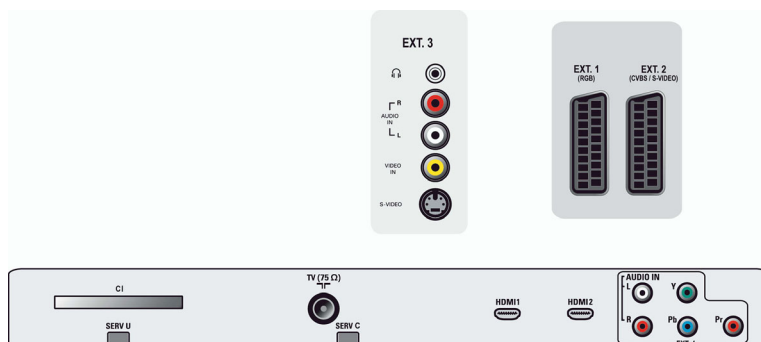

- Comutare ușoară Digital/Analogic, Listă de programe, Control lateral, Smart Picture, Smart Sound
- Ceas: Temporizator de oprire, Ceas deșteptător
- Ajustări format ecran: 4:3, Extindere film 14:9, Extindere film 16:9, Zoom subtitrare, Super zoom, Ecran lat
- Ghid electronic de programe: Ghid electronic de programe (8 zile)
- Telecomandă: Televizor
- Tip telecomandă: RC2034301/01
- Teletext: Hipertext - 1000 pagini
- Montare VESA: 200 x 100 mm
- Picture-in-Picture: Text Dual Screen
- Caracteristici superioare teletext: 4 pagini favorite, Linie de informații program

Sunet

- Egalizator: 7 benzi
- Putere de ieșire (RMS): 2 x 10 W
- Sistem audio: Nicam Stereo, Stereo
- Îmbunătățirea sunetului: Egalizator automat pentru volum, Incredible Surround, Dynamic Bass Enhancement

Difuzoare

- Difuzoare încorporate: 2

Conectivitate

- Număr de mufe SCART: 2
- Ext 1 SCART: Audio S/D, Intrare/Ieșire CVBS, RGB
- Ext 2 SCART: Audio S/D, Intrare/Ieșire CVBS, Intrare S-video
- Alte conexiuni: Ieșire căști, Interfață comună
- Ext 3: Intrare S-video, Intrare CVBS, Intrare audio S/D
- Ext 4: YPbPr, Intrare audio S/D
- Ext 5: HDMI
- Ext 6: HDMI

Alimentare

- Sursă de alimentare rețea: 220 - 240 V, 50/60 Hz
- Temperatură ambient: 5° C - 40° C
- Consum de energie: 140 W
- Consum în standby: < 1 W

Specificații pentru protecția mediului

- Green Flagship

Data apariției 2023-10-18

Versiune: 7.0.11

EAN: 87 12581 31475 0

© 2023 Koninklijke Philips N.V.
Toate drepturile rezervate.

Specificațiile pot fi modificate fără preaviz. Mărcile comerciale sunt proprietatea Koninklijke Philips N.V. sau a deținătorilor lor legali.

www.philips.com