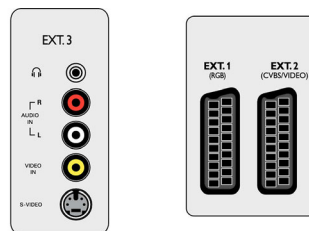

- Extindere film 16:9, Zoom subtitrare, Super zoom, Ecran lat
- Telecomandă: Televizor
- Tip telecomandă: RC2023601/01
- Teletext: Smart Text (500 pagini)
- Picture-in-Picture: Text Dual Screen
- Caracteristici superioare teletext: 4 pagini favorite, Linie de informații program

Sunet

- Egalizator: 7 benzi
- Putere de ieșire (RMS): 2 x 10 W
- Sistem audio: Nicam Stereo, Stereo
- Îmbunătățirea sunetului: Egalizator automat pentru volum, Dynamic Bass Enhancement, Incredible Surround

Difuzoare

- Difuzoare încorporate: 2

Conectivitate

- Număr de mufe SCART: 2
- Ext 1 SCART: Audio S/D, Intrare/Ieșire CVBS, RGB
- Ext 2 SCART: Audio S/D, Intrare/Ieșire CVBS, Intrare S-video
- Alte conexiuni: Ieșire căști
- Ext 3: Intrare S-video, Intrare CVBS, Intrare audio S/D
- Ext 4: YPbPr, Intrare audio S/D
- Ext 5: HDMI
- Ext 6: HDMI

Alimentare

- Sursă de alimentare rețea: 220 - 240 V, 50/60 Hz
- Temperatură ambient: 5° C - 40° C
- Consum de energie: 240 W
- Consum în standby: < 1 W

Accesorii

- Accesorii incluse: Suport pentru masă, Cablu de alimentare, Ghid de inițiere rapidă, Manual de utilizare, Card de înregistrare, Certificat de garanție, Telecomandă, Baterii pentru telecomandă
- Accesorii opționale: Stativ

Dimensiuni

- Lățime aparat: 1058 mm
- Înălțime aparat: 692 mm

Data apariției 2023-10-18

Versiune: 1.0.10

EAN: 87 12581 33770 4

© 2023 Koninklijke Philips N.V.
Toate drepturile rezervate.

Specificațiile pot fi modificate fără preaviz. Mărcile comerciale sunt proprietatea Koninklijke Philips N.V. sau a deținătorilor lor legali.

www.philips.com