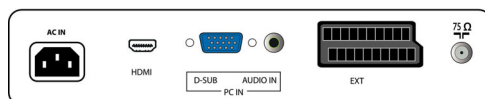

- Ajustări format ecran: Compresie 16:9, 4:3, Expandare 4:3
- Tip telecomandă: C19335016/01B
- Teletext: Smart Text (1000 pagini)
- Caracteristici superioare teletext: Linie de informații program

Sunet

- Putere de ieșire (RMS): 2 x 3 W
- Sistem audio: Mono, Nicam Stereo, Stereo
- Îmbunătățirea sunetului: Incredible Surround

Conectivitate

- AV 1: Intrare audio S/D, Intrare CVBS, S-Video
- AV 2: Intrare audio S/D, YPbPr
- Număr de mufe SCART: 1
- AV 3: HDMI
- Ext 1 SCART: Intrare/Ieșire CVBS, RGB
- Alte conexiuni: Ieșire căști, Intrare audio PC, Intrare PC VGA

Alimentare

- Sursă de alimentare rețea: 90-240 V CA, 50/60 Hz
- Temperatură ambient: 5° C - 40° C
- Consum de energie: 55 W
- Consum în standby: < 1 W

Accesorii

- Accesorii incluse: Suport pentru masă, Cablu de alimentare, Ghid de inițiere rapidă, Manual de utilizare, Card de înregistrare, Certificat de garanție, Telecomandă, Baterii pentru telecomandă

Dimensiuni

- Lățime aparat: 497 mm
- Înălțime aparat: 429 mm
- Adâncime aparat: 80,5 mm
- Greutate produs: 7,5 kg
- Lățime aparat (cu suport): 497 mm
- Înălțime aparat (cu suport): 472 mm
- Adâncime aparat (cu suport): 218 mm
- Greutate produs (+ suport): 8.55 kg
- Lățime cutie: 548 mm
- Înălțime cutie: 528 mm
- Adâncime cutie: 185 mm
- Greutate cu ambalaj inclus: 10,2 kg
- Compatibil cu suport de perete: 100 x 100 mm

Data apariției 2023-10-18

Versiune: 6.0.21

EAN: 87 12581 31982 3

© 2023 Koninklijke Philips N.V.
Toate drepturile rezervate.

Specificațiile pot fi modificate fără preaviz. Mărcile comerciale sunt proprietatea Koninklijke Philips N.V. sau a deținătorilor lor legali.

www.philips.com