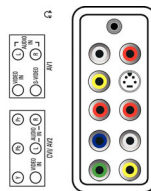

- Ajustări format ecran: Compresie 16:9, 4:3, Expandare 4:3
- Tip telecomandă: C19335016/01B
- Teletext: Smart Text (1000 pagini)
- Caracteristici superioare teletext: Linie de informații program

Sunet

- Putere de ieșire (RMS): 2 x 3 W
- Sistem audio: Mono, Nicam Stereo, Stereo
- Îmbunătățirea sunetului: Incredible Surround

Conectivitate

- AV 1: Intrare audio S/D, Intrare CVBS, S-Video
- AV 2: Intrare audio S/D, YPbPr
- Număr de mufe SCART: 1
- AV 3: HDMI
- Ext 1 SCART: Intrare/Ieșire CVBS, RGB
- Alte conexiuni: Ieșire căști, Intrare audio PC, Intrare PC VGA

Alimentare

- Sursă de alimentare rețea: 90-240 V CA, 50/60 Hz
- Temperatură ambient: 5° C - 40° C
- Consum de energie: 55 W
- Consum în standby: < 1 W

Accesorii

- Accesorii incluse: Suport pentru masă, Cablu de alimentare, Ghid de inițiere rapidă, Manual de utilizare, Card de înregistrare, Certificat de garanție, Telecomandă, Baterii pentru telecomandă

Dimensiuni

- Lățime aparat: 497 mm
- Înălțime aparat: 429 mm
- Adâncime aparat: 80,5 mm
- Greutate produs: 7,5 kg
- Lățime aparat (cu suport): 497 mm
- Înălțime aparat (cu suport): 472 mm
- Adâncime aparat (cu suport): 218 mm
- Greutate produs (+ suport): 8.55 kg
- Lățime cutie: 548 mm
- Înălțime cutie: 528 mm
- Adâncime cutie: 185 mm
- Greutate cu ambalaj inclus: 10,2 kg
- Compatibil cu suport de perete: 100 x 100 mm

Data apariției 2023-10-18

Versiune: 6.0.21

EAN: 87 12581 31982 3

© 2023 Koninklijke Philips N.V.
Toate drepturile rezervate.

Specificațiile pot fi modificate fără preaviz. Mărcile comerciale sunt proprietatea Koninklijke Philips N.V. sau a deținătorilor lor legali.

www.philips.com