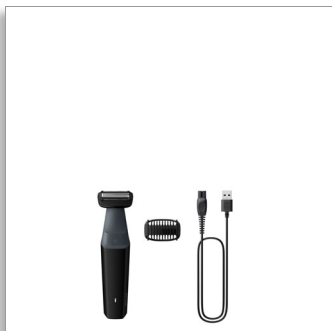

Philips Bodygroom series
3000
Rifinitore impermeabile
per corpo e inguine

Pettine ad aggancio da 3 mm

Rasoio con sistema 2D che segue
i contorni del corpo
50 minuti di utilizzo senza filo

BG3017/01

Cura del corpo facile e sicura anche sotto la cintura

Tecnologia 2D che segue i contorni del corpo, per la protezione della pelle

La serie 3000 è progettata per tagliare i peli senza compromessi in termini di comfort sulla pelle. Puoi utilizzare il rasoio delicato sulla pelle con tecnologia 2D che segue i contorni del corpo o rifinire selezionando il pettine da 3 mm.

Rifinisce in modo sicuro ed efficace anche peli nelle zone intime

- Rifinitore e pettine bidirezionali per rifinire i peli in qualsiasi direzione

Utilizzo facile e senza sforzo

- Rasoio per il corpo creato per durare senza l'utilizzo di lubrificanti
- Bodygroom impermeabile al 100%
- Impugnatura ergonomica per un maggiore controllo della rasatura
- Utilizzo senza filo fino a 50 minuti

Rifinisce in modo sicuro ed efficace anche peli nelle zone intime

- Radersi in modo sicuro e confortevole sulla pelle delicata

PHILIPS

Rifinitore impermeabile per corpo e inguine

Pettine ad aggancio da 3 mm Rasoio con sistema 2D che segue i contorni del corpo, 50 minuti di utilizzo senza filo