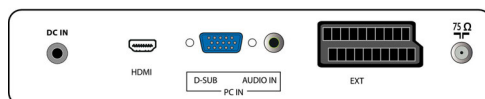

- Ceas: Temporizator de oprire
- Ajustări format ecran: Compresie 16:9, 4:3, Expandare 4:3
- Tip telecomandă: C19335016/01B
- Teletext: Smart Text (1000 pagini)
- Caracteristici superioare teletext: Linie de informații program

Sunet

- Putere de ieșire (RMS): 2 x 3 W
- Sistem audio: Mono, Nicam Stereo, Stereo
- Îmbunătățirea sunetului: Incredible Surround

Conectivitate

- AV 1: Intrare audio S/D, Intrare CVBS, S-Video
- AV 2: Intrare audio S/D, YPbPr
- Număr de mufe SCART: 1
- AV 3: HDMI
- Ext 1 SCART: Intrare/ieșire CVBS, RGB
- Alte conexiuni: Ieșire căști, Intrare audio PC, Intrare PC VGA

Alimentare

- Sursă de alimentare rețea: 90-240 V CA, 50/60 Hz
- Temperatură ambient: 5° C - 40° C
- Consum de energie: 55 W
- Consum în standby: < 1 W

Accesorii

- Accesorii incluse: Suport pentru masă, Cablu de alimentare, Ghid de inițiere rapidă, Manual de utilizare, Card de înregistrare, Certificat de garanție, Telecomandă, Baterii pentru telecomandă

Dimensiuni

- Lățime aparat: 390 mm
- Înălțime aparat: 389 mm
- Adâncime aparat: 101 mm
- Greutate produs: 2,84 kg
- Lățime aparat (cu suport): 390 mm
- Înălțime aparat (cu suport): 391.5 mm
- Adâncime aparat (cu suport): 189.9 mm
- Greutate produs (+ suport): 3.61 kg
- Lățime cutie: 452 mm
- Înălțime cutie: 437 mm
- Adâncime cutie: 164 mm
- Greutate cu ambalaj inclus: 5,4 kg
- Compatibil cu suport de perete: 100 x 100 mm

Data apariției 2023-10-18

Versiune: 6.1.22

EAN: 87 12581 31977 9

© 2023 Koninklijke Philips N.V.
Toate drepturile rezervate.

Specificațiile pot fi modificate fără preaviz. Mărcile comerciale sunt proprietatea Koninklijke Philips N.V. sau a deținătorilor lor legali.

www.philips.com