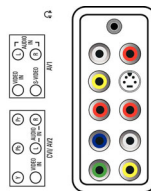

- Ceas: Temporizator de oprire
- Ajustări format ecran: Compresie 16:9, 4:3, Expandare 4:3
- Tip telecomandă: C19335016/01B
- Teletext: Smart Text (1000 pagini)
- Caracteristici superioare teletext: Linie de informații program

Sunet

- Putere de ieșire (RMS): 2 x 3 W
- Sistem audio: Mono, Nicam Stereo, Stereo
- Îmbunătățirea sunetului: Incredible Surround

Conectivitate

- AV 1: Intrare audio S/D, Intrare CVBS, S-Video
- AV 2: Intrare audio S/D, YPbPr
- Număr de mufe SCART: 1
- AV 3: HDMI
- Ext 1 SCART: Intrare/ieșire CVBS, RGB
- Alte conexiuni: Ieșire căști, Intrare audio PC, Intrare PC VGA

Alimentare

- Sursă de alimentare rețea: 90-240 V CA, 50/60 Hz
- Temperatură ambient: 5° C - 40° C
- Consum de energie: 55 W
- Consum în standby: < 1 W

Accesorii

- Accesorii incluse: Suport pentru masă, Cablu de alimentare, Ghid de inițiere rapidă, Manual de utilizare, Card de înregistrare, Certificat de garanție, Telecomandă, Baterii pentru telecomandă

Dimensiuni

- Lățime aparat: 390 mm
- Înălțime aparat: 389 mm
- Adâncime aparat: 101 mm
- Greutate produs: 2,84 kg
- Lățime aparat (cu suport): 390 mm
- Înălțime aparat (cu suport): 391.5 mm
- Adâncime aparat (cu suport): 189.9 mm
- Greutate produs (+ suport): 3.61 kg
- Lățime cutie: 452 mm
- Înălțime cutie: 437 mm
- Adâncime cutie: 164 mm
- Greutate cu ambalaj inclus: 5,4 kg
- Compatibil cu suport de perete: 100 x 100 mm

Data apariției 2023-10-18

Versiune: 6.1.22

EAN: 87 12581 31977 9

© 2023 Koninklijke Philips N.V.
Toate drepturile rezervate.

Specificațiile pot fi modificate fără preaviz. Mărcile comerciale sunt proprietatea Koninklijke Philips N.V. sau a deținătorilor lor legali.

www.philips.com