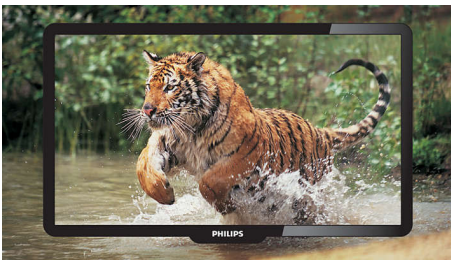

Pixel Precise HD

Pixel Precise HD este conceput pe baza tehnologiei premiate Pixel Plus. Aceasta sporește calitatea imaginii cu 4 trilioane de culori, cu HD Natural Motion, datorită căruia toate filmele au o mișcare fluidă și o claritate excepțională. Mulțumită ecranului LCD Pixel Precise de 100 Hz, achiziționați cele mai rapide televizoare LCD din această categorie, cu un timp de răspuns de 3 ms pentru o precizie uimitoare a mișcării pentru toate filmele și transmisiile sportive.