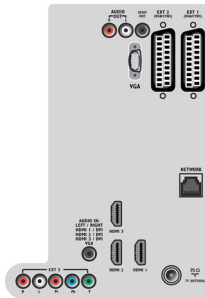

Specificații

Ambilight

- Funcții Ambilight: Ambilight Spectra, Mod de iluminare odihnitoare
- Sistem de iluminare Ambilight: LED color, panoramic
- Reglarea intensității luminoase: Manuală și prin senzor de lumină

Imagine/Ecran

- Raport lungime/lățime: Ecran lat
- Dimensiune diagonală ecran (inchi): 37 inch
- Dimensiune diagonală ecran (metric): 94 cm
- Culoare carcasă: Panou frontal negru High Gloss cu carcasă neagră
- Rezoluție panou: 1920 x 1080p
- Luminozitate: 500 cd/m²
- Îmbunătățiri ale imaginii: Pixel Precise HD,

- Escamotare mișcare 3/2 - 2/2, Filtru 3D de tip pieptene, Control activ + senzor de lumină, Digital Noise Reduction, Îmbunătățire dinamică a contrastului, Luminance Transient Improver, Scanare progresivă, Reducere 2D/3D a zgomotului, LCD de 100 Hz, HD Natural Motion
- Tip ecran: LCD cu matrice activă, Full HD, W-UXGA
- Contrast dinamic al ecranului: 80000:1

Rear connectors