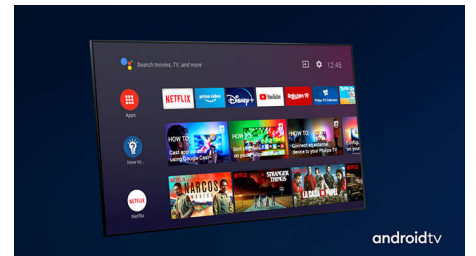

Τηλεόραση Android. Απλά έξυπνη.

Η τηλεόραση Android της Philips σας προσφέρει το περιεχόμενο που θέλετε, όποτε το θέλετε. Μπορείτε να προσαρμόσετε την αρχική οθόνη, ώστε να εμφανίζει τις αγαπημένες σας εφαρμογές, διευκολύνοντας τη ροή των ταινιών και των αγαπημένων σας εκπομπών. Εναλλακτικά, μπορείτε να συνεχίσετε από το σημείο όπου σταμάτησατε.