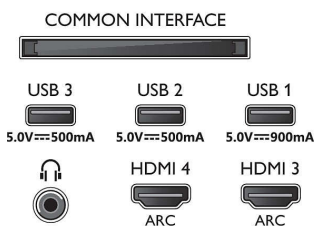

Τηλεόραση Android 4K UHD - Ήχος Bowers&Wilkins

Ήχος Bowers & Wilkins Τηλεόραση Ambilight 4 πλευρών, Διπλή μηχανή εικόνας AI P5, Τηλεόραση Android 164 εκ. (65")

Προδιαγραφές

Ambilight

- Χαρακτηριστικά Ambilight: Ενσωματωμένο Ambilight+Hue, Ambilight για μουσική, Λειτουργία παιχνιδιού, Ανάλογα με το χρώμα του τοίχου, Λειτουργία Lounge, AmbiSleep, Ξυπνητήρι Ανατολής, AmbiWakeup
- Έκδοση Ambilight: 4 πλευρών

Εικόνα/Οθόνη

- Αναλογία Εικόνας: 16:9
- Μήκος διαγωνίου οθόνης (ίντσες): 65 ίντσες
- Μήκος διαγωνίου οθόνης (μετρικό): 164 εκ.

- Οθόνη: 4K Ultra HD OLED
- Ανάλυση οθόνης: 3840 x 2160
- Picture Engine: Διπλή μηχανή εικόνας AI P5
- Βελτίωση εικόνας: Ultra Resolution, Ευρύ χρωματικό φάσμα 99% DCI/P3, Dolby Vision, HDR10+, Perfect Natural Motion, Έξυπνη λειτουργία PQ, CalMAN Ready, Διαχείριση χρωμάτων ISF, Micro Dimming Perfect
- Μήκος διαγωνίου οθόνης (ίντσες): 65 ίντσες

Υποστηριζόμενη ανάλυση οθόνης

- Είσοδοι υπολογιστή σε HDMI1/2: Υποστηρίζεται

65OLED936/12

- HDMI2.1., έως και 4K 120 Hz*, Με υποστήριξη HDR, HDR10+/HLG
- Είσοδοι υπολογιστή σε HDMI3/4: Υποστηρίζεται HDMI2.0.
- Είσοδοι βίντεο σε HDMI1/2: Υποστηρίζεται HDMI2.1, έως και 4K 120Hz*, Με υποστήριξη HDR, HDR10+/HLG
- Είσοδοι βίντεο σε HDMI3/4: Υποστηρίζεται HDMI2.0.

Δέκτης/Λήψη/Μετάδοση

- Ψηφιακή τηλεόραση: DVB-T/T2/T2-HD/C/S/S2

Connections

Side