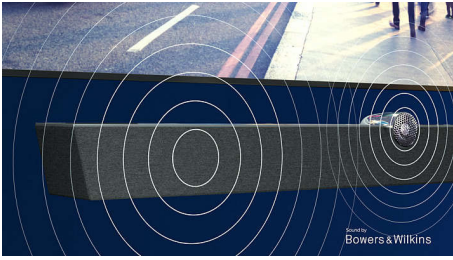

Τηλεόραση Android 4K UHD - Ήχος Bowers&Wilkins
Ήχος Bowers & Wilkins Τηλεόραση Ambilight 4 πλευρών, Διπλή μηχανή εικόνας AI P5, Τηλεόραση Android 164 εκ. (65")

Χαρακτηριστικά

Ήχος Bowers & Wilkins.

Καταδίωξη αυτοκινήτων. Ένας ψίθυρος. Μουσική. Το αποκλειστικό περίβλημα ήχου Bowers & Wilkins προσφέρει πραγματικά ρεαλιστική απόδοση σε οτιδήποτε παρακολουθείτε. Η εμβληματική σχεδίαση με το τουίτερ στο επάνω μέρος προσφέρει κρυστάλλινους διαλόγους. Τα ηχεία εκπομπής ήχου σας επιτρέπουν να αξιοποιήσετε στο έπακρο το καθηλωτικό Dolby Atmos.