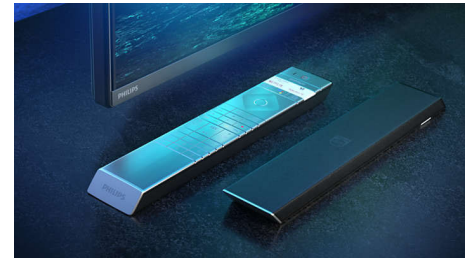

Dolby Vision και Dolby Atmos.

Χάρη στην υποστήριξη των κορυφαίων φορμά ήχου και βίντεο της Dolby, το

65OLED936/12

περιεχόμενο HDR που παρακολουθείτε θα έχει εκπληκτικό ήχο και εικόνα. Η εικόνα αντικατοπτρίζει τις αρχικές προθέσεις του σκηνοθέτη και ο πλούσιος ήχος διαθέτει πραγματική ευκρίνεια και βάθος. Απολαύστε υπέροχες ταινίες, σειρές και παιχνίδια.

Κορυφαία υλικά.

Τα κορυφαία υλικά κάνουν τη διαφορά σε αυτήν την τηλεόραση OLED+. Η γρίλια του ηχείου με μικροπλέγμα συμπληρώνεται από την ακουστικά διάφανη μάλλινη επένδυση από Kvadrat, η οποία επιτρέπει την ελεύθερη ροή του ήχου στο δωμάτιο. Το τηλεχειριστήριο με οπίσθιο φωτισμό διαθέτει μαλακό δέρμα Muirhead υπεύθυνης προέλευσης.