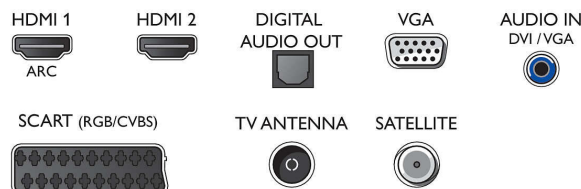

Sunet

- Putere de ieșire (RMS): 6 W
- Îmbunătățirea sunetului: Incredible Surround,

Sunet clar, Egalizator automat pentru volum, Control bass, Smart Sound

Conectivitate

- Număr de conexiuni HDMI: 2
- EasyLink (HDMI-CEC): Pass-through telecomandă, Control sistem audio, Sistem în standby, Redare la o singură atingere
- Număr de mufe SCART (RGB/CVBS): 1
- Număr de USB-uri: 1
- Alte conexiuni: Interfață comună Plus (CI+), leșire audio digitală (optică), Antenă IEC75, Conector prin satelit, Intrare audio (DVI), Intrare PC VGA, leșire căști

Picture Performance Index combină tehnologia de afișare și motoarele avansate de procesare a imaginii Philips pentru a îmbunătăți elementele percepției: claritatea, mișcarea, contrastul și culoarea. Indiferent de sursă, te vei bucura întotdeauna de imagini extraordinar de clare cu detalii și profunzime incredibile, de cel mai adânc nivel de negru, de cel mai luminos alb și de cele mai vii și strălucitoare culori, precum și de tonuri naturale și reale, de fiecare dată.

Connections

Side

Rear

Data apariției 2023-10-18

Versiune: 4.2.1

EAN: 87 18863 01137 9

© 2023 Koninklijke Philips N.V.
Toate drepturile rezervate.

Specificațiile pot fi modificate fără preaviz. Mărcile comerciale sunt proprietatea Koninklijke Philips N.V. sau a deținătorilor lor legali.