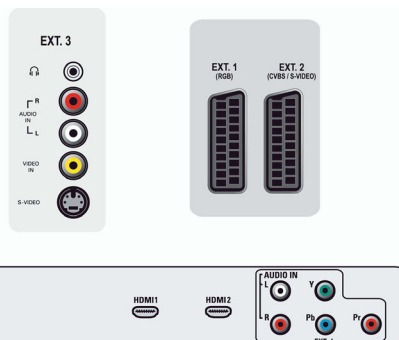

Difuzoare

- Difuzoare încorporate: 2

Conectivitate

- Număr de mufe SCART: 2
- Ext 1 SCART: Audio S/D, Intrare/Ieșire CVBS, RGB
- Ext 2 SCART: Audio S/D, Intrare/Ieșire CVBS, Intrare S-video
- Alte conexiuni: Ieșire căști, Interfață comună
- Ext 3: Intrare S-video, Intrare CVBS, Intrare audio S/D
- Ext 4: YPbPr, Intrare audio S/D
- Ext 5: HDMI
- Ext 6: HDMI

- utilizare, Card de înregistrare, Certificat de garanție, Telecomandă, Baterii pentru telecomandă
- Accesorii opționale: Stativ

Dimensiuni

- Lățime aparat: 682 mm
- Înălțime aparat: 472 mm
- Adâncime aparat: 114 mm
- Greutate produs: 12 kg
- Lățime aparat (cu suport): 682 mm
- Înălțime aparat (cu suport): 537 mm
- Adâncime aparat (cu suport): 200 mm
- Greutate produs (+ suport): 15 kg
- Lățime cutie: 836 mm
- Înălțime cutie: 212 mm
- Adâncime cutie: 592 mm
- Greutate cu ambalaj inclus: 18 kg
- Compatibil cu suport de perete: 200 x 100 mm