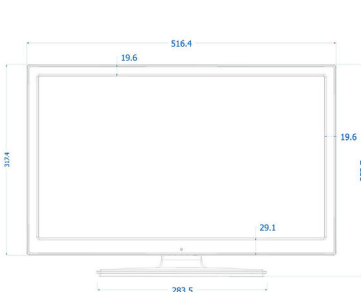

Televizoarele Philips sunt proiectate pentru a minimiza consumul de energie. Acest lucru nu reduce doar impactul asupra mediului, ci diminuează și costurile de utilizare.

Specificații

Imagine/Ecran

- Raport lungime/lățime: 16:9
- Dimensiune diagonală ecran (inchi): 22 inch
- Dimensiune diagonală ecran (metric): 55 cm
- Afisha: LED Full HD
- Rezoluție panou: 1920 x 1080p
- Luminozitate: 250 cd/m²
- Îmbunătățiri ale imaginii: Digital Crystal Clear, Perfect Motion Rate 100 Hz
- Raport de contrast (nominal): 1000:1
- Timp de răspuns (nominal): 5 ms
- Unghi de vizionare: 170° (H) / 160° (V)

- Slot standard de interfață: CI+ 1.3
- Ieșire căști: Mini-Jack
- USB1: USB 2.0
- Intrare AV: CVBS+L/R (Cinch)

Conectivitate spate

- Scart: CVBS, RGB, SVHS
- Antenă: IEC-75
- HDMI1: HDMI 1.3
- Ieșire audio digital: Coaxial (SPDIF)
- Intrare VGA: D-sub 15 pini

Design

- Caracteristici: Carcasă spate transparentă
- Culoare față: Negru

Dimensiuni

- Lățime aparat: 516 mm
- Înălțime aparat: 317 mm
- Adâncime aparat: 35/43 mm
- Greutate produs: 2,8 kg
- Lățime aparat (cu suport): 516 mm
- Înălțime aparat (cu suport): 352 mm
- Adâncime aparat (cu suport): 134 mm
- Greutate produs (+ suport): 3,0 kg
- Compatibil cu suport de perete: 75 x 75 mm, M4