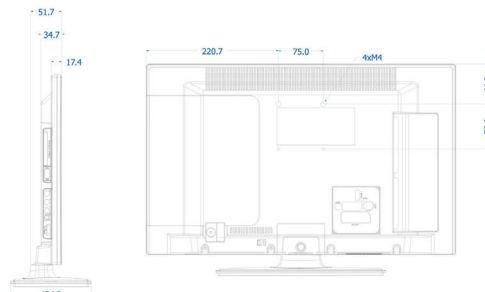

- Slot standard de interfață: CI+ 1.3
- Ieșire căști: Mini-Jack
- USB1: USB 2.0
- Intrare AV: CVBS+L/R (Cinch)

Conectivitate spate

- Scart: CVBS, RGB, SVHS
- Antenă: IEC-75
- HDMI1: HDMI 1.3
- Ieșire audio digital: Coaxial (SPDIF)
- Intrare VGA: D-sub 15 pini

Design

- Caracteristici: Carcasă spate transparentă
- Culoare față: Negru

Dimensiuni

- Lățime aparat: 516 mm
- Înălțime aparat: 317 mm
- Adâncime aparat: 35/43 mm
- Greutate produs: 2,8 kg
- Lățime aparat (cu suport): 516 mm
- Înălțime aparat (cu suport): 352 mm
- Adâncime aparat (cu suport): 134 mm
- Greutate produs (+ suport): 3,0 kg
- Compatibil cu suport de perete: 75 x 75 mm, M4