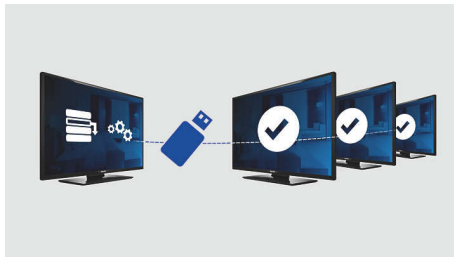

Philips
LED TV profesional

Studio de 28"
LED
MPEG DVB-T/C 2/4

28HFL2819D

Valoare deosebită într-un design modern

cu tehnologia LED economică

Cu acest televizor economic LED destinat industriei hoteliere, vă veți bucura de instalarea eficientă prin clonare USB și caracteristici dedicate industriei hoteliere, precum blocarea meniului și a comenzilor.

PHILIPS

Repere

Clonare USB

Asigură capacitatea de a copia ușor și fără cabluri toate setările și canalele programate de la un televizor la altele în mai puțin de un minut. Caracteristica asigură uniformitatea între televizoare și reduce semnificativ timpul și costurile de instalare.

Limitarea volumului

Această caracteristică predefinește intervalul de volum în care poate funcționa televizorul, prevenind reglajele excesive ale volumului și evitând astfel deranjarea vecinilor.

Blocarea meniului de instalare

Panou de conectivitate integrat

Panoul de conectivitate integrat le permite oaspeților dvs. să își conecteze perfect dispozitivele personale la televizorul dvs., fără a fi necesar niciun panou de conectivitate extern.