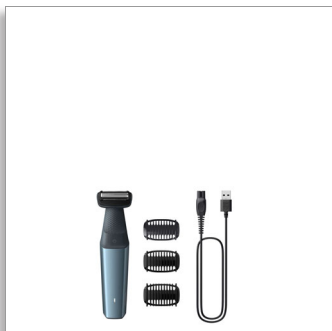

**Philips Bodygroom Series
3000**

Rifinitore impermeabile
per corpo e inguine

3 pettini ad aggancio da 2, 3, 5 mm

Rasoio con sistema 2D che segue
i contorni del corpo
60 minuti di utilizzo senza filo, 1 h
di ricarica

BG3027/05

Cura del corpo facile e sicura anche sotto la cintura

Tecnologia 2D che segue i contorni del corpo, per la protezione della pelle

La serie 3000 è progettata per tagliare i peli senza compromessi in termini di comfort sulla pelle. Puoi utilizzare il rasoio delicato sulla pelle con tecnologia 2D che segue i contorni del corpo o rifinire selezionando i pettini da 2, 3 e 5 mm.

Rifinisce in modo sicuro ed efficace anche peli nelle zone intime

- Rifinitore e pettine bidirezionali per rifinire i peli in qualsiasi direzione

Utilizzo facile e senza sforzo

- Rasoio per il corpo creato per durare senza l'utilizzo di lubrificanti
- Bodygroom impermeabile al 100%
- Impugnatura ergonomica per un maggiore controllo della rasatura
- 60 minuti di utilizzo senza filo e ricarica rapida di 1 ora

Rifinisce in modo sicuro ed efficace anche peli nelle zone intime

- Radersi in modo sicuro e confortevole sulla pelle delicata

PHILIPS

Rifinitore impermeabile per corpo e inguine

3 pettini ad aggancio da 2, 3, 5 mm Rasoio con sistema 2D che segue i contorni del corpo, 60 minuti di utilizzo senza filo, 1 h di ricarica