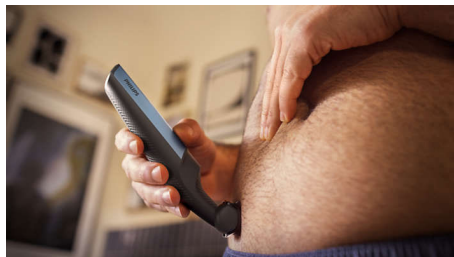

Rifinisce in modo sicuro ed efficace anche peli nelle zone intime

- Rifinitore e pettine bidirezionali per rifinire i peli in qualsiasi direzione

Utilizzo facile e senza sforzo

- Rasoio per il corpo creato per durare senza l'utilizzo di lubrificanti
- Bodygroom impermeabile al 100%
- Impugnatura ergonomica per un maggiore controllo della rasatura
- 60 minuti di utilizzo senza filo e ricarica rapida di 1 ora

Rifinisce in modo sicuro ed efficace anche peli nelle zone intime

- Radersi in modo sicuro e confortevole sulla pelle delicata

PHILIPS

Rifinitore impermeabile per corpo e inguine

3 pettini ad aggancio da 2, 3, 5 mm Rasoio con sistema 2D che segue i contorni del corpo, 60 minuti di utilizzo senza filo, 1 h di ricarica

In evidenza

Rasoio per il corpo delicato sulla pelle

La testina del rasoio è dotata di punte arrotondate brevettate e di una lamina ipoallergenica per proteggere la pelle da tagli e piccole ferite durante la rasatura.

Impugnatura ergonomica

Il bodygroom è facile da impugnare e maneggiare, grazie all'impugnatura ergonomica in gomma per un maggiore controllo durante la rifinitura.

Realizzato per durare

Tutti i nostri prodotti per la cura del corpo sono stati creati per durare nel tempo. Sono accompagnati da una garanzia di 2 anni e non necessitano di lubrificazione.