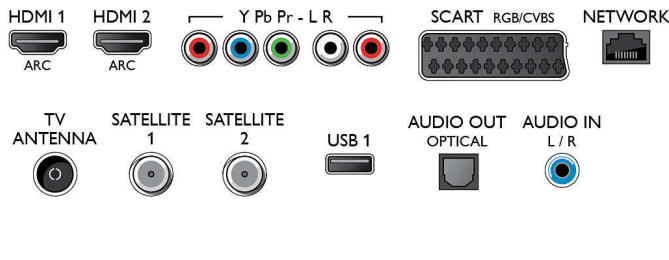

Υποστηριζόμενη ανάλυση οθόνης

- Είσοδοι υπολογιστή σε όλες τις θύρες HDMI: στα 60Hz, έως και 4K Ultra HD 3840x2160
- Είσοδοι βίντεο σε όλες τις θύρες HDMI: στα 24,

25, 30, 50, 60 Hz, έως και 4K Ultra HD 3840x2160p

Connections

Side

Rear

Εξαιρετικά λεπτή τηλεόραση UHD 4K με Android™
139 εκ. (55") Τηλεόραση 4K Ultra HD LED, Εξαπύρηνος, 16GB, δυνατότητα επέκτασης, Διπλός δέκτης
DVB-T/T2/C/S/S2

55PUS8601/12

Προδιαγραφές

Android TV