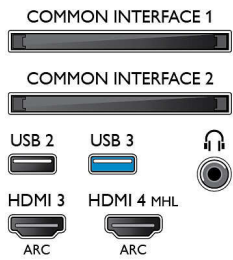

Εξαιρετικά λεπτή τηλεόραση UHD 4K με Android™
139 εκ. (55") Τηλεόραση 4K Ultra HD LED, Εξαπύρηνος, 16GB, δυνατότητα επέκτασης, Διπλός δέκτης
DVB-T/T2/C/S/S2

55PUS8601/12

Προδιαγραφές

Ambilight

- Χαρακτηριστικά Ambilight: Ανάλογα με το χρώμα του τοίχου, Λειτουργία Lounge, Λειτουργία παιχνιδιού, Ambilight+hue
- Έκδοση Ambilight: 4 πλευρών

Εικόνα/Οθόνη

- Αναλογία Εικόνας: 16:9
- Μήκος διαγωνίου οθόνης (ίντσες): 55 ίντσες
- Μήκος διαγωνίου οθόνης (μετρικό): 139 εκ.
- Οθόνη: 4K Ultra HD LED

- Ανάλυση οθόνης: 3840 x 2160
- Φωτεινότητα: 700 cd/m²
- Picture Engine: Perfect Pixel Ultra HD
- Βελτίωση εικόνας: Perfect Motion Rate 1800 Hz, Perfect Natural Motion, Micro Dimming Pro, Ultra Resolution, Bright Pro

Υποστηριζόμενη ανάλυση οθόνης

- Είσοδοι υπολογιστή σε όλες τις θύρες HDMI: στα 60Hz, έως και 4K Ultra HD 3840x2160
- Είσοδοι βίντεο σε όλες τις θύρες HDMI: στα 24,

25, 30, 50, 60 Hz, έως και 4K Ultra HD 3840x2160p

Δέκτης/Λήψη/Μετάδοση

- Ψηφιακή τηλεόραση: 2 DVB-T/T2/C/S/S2
- Αναπαραγωγή βίντεο: NTSC, PAL, SECAM
- Υποστήριξη MPEG: MPEG2, MPEG4
- Οδηγός τηλεοπτικού προγράμματος*: Electronic Program Guide 8 ημερών
- Ένδειξη ισχύος σήματος
- Teletext: Hypertext 1000 σελίδων

Connections

Side