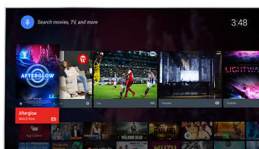

Εξαπύρηνος επεξεργαστής + Android

Με τη δύναμη του Android και τον εξαπύρηνο επεξεργαστή, η μετάδοση βίντεο Ultra HD από το YouTube γίνεται παιχνίδι. Επίσης, με το Android στην τηλεόρασή σας μπορείτε να πλοηγηστείτε, να ανοίξετε

55PUS8601/12

εφαρμογές και να βλέπετε βίντεο απίστευτα γρήγορα, εύκολα και διασκεδαστικά.