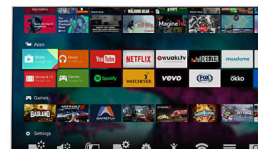

Τηλεοπτικό περιεχόμενο

Το Google Play Store και η συλλογή εφαρμογών Philips αναβαθμίζουν την ψυχαγωγία σας με μια μεγάλη ηλεκτρονική συλλογή από ταινίες, τηλεοπτικά προγράμματα, μουσική, εφαρμογές και παιχνίδια. Με 16 GB επεκτάσιμης μνήμης, θα έχετε άφθονο χώρο για να αποθηκεύσετε όλο το αγαπημένο σας περιεχόμενο και να εγκαταστήσετε περισσότερες εφαρμογές.