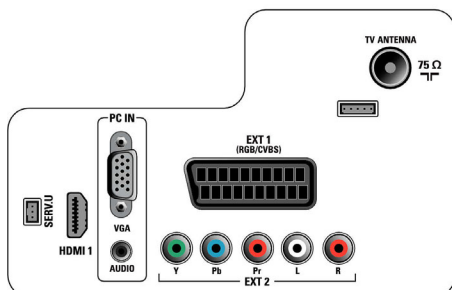

Sunet

- Putere de ieșire (RMS): 2 x 3 W
- Sistem audio: Nicam Stereo
- Îmbunătățirea sunetului: Egalizator automat pentru volum, Incredible Surround, Smart Sound

Conectivitate

- Număr de mufe SCART: 1
- EasyLink (HDMI-CEC): Redare la o singură atingere, EasyLink, Sistem în standby
- Conexiuni frontale/laterale: Intrare CVBS, Intrare audio S/D, Ieșire căști, USB 2.0
- Ext 1 SCART: Audio S/D, RGB
- HDMI 1: HDMI v1.3
- Alte conexiuni: Ieșire semnal video compozit (CVBS), Intrare PC VGA + Intrare audio S/D
- Ext 2: Intrare YPbPr, Intrare audio S/D

Alimentare

- Sursă de alimentare rețea: 220-240 V, 50 Hz
- Temperatură ambient: 5° C - 40° C
- Consum în standby: 0,3 W
- Consum (tipic): 31 W
- Consum anual de energie: 42,34 kW h
- Prezența plumbului: Da*

Accesorii

- Accesorii incluse: Suport pentru masă, Cablu de alimentare, Ghid de inițiere rapidă, Manual de utilizare, Certificat de garanție, Telecomandă, 2 baterii AAA, Declarație software

Dimensiuni

- Lățime aparat: 526 mm
- Înălțime aparat: 343 mm
- Adâncime aparat: 49,4 mm
- Greutate produs: 4 kg
- Lățime aparat (cu suport): 526 mm
- Înălțime aparat (cu suport): 369 mm
- Adâncime aparat (cu suport): 149 mm
- Greutate produs (+ suport): 4.2 kg
- Lățime cutie: 580 mm
- Înălțime cutie: 426 mm
- Adâncime cutie: 133 mm
- Compatibil cu suport de perete: 75 x 75 mm

Rear connectors

Side

Data apariției 2023-10-18

Versiune: 12.4.9

EAN: 87 12581 52470 8

© 2023 Koninklijke Philips N.V.
Toate drepturile rezervate.

Specificațiile pot fi modificate fără preaviz. Mărcile comerciale sunt proprietatea Koninklijke Philips N.V. sau a deținătorilor lor legali.

www.philips.com

* Consum tipic de energie în modul pornit, măsurat conform IEC62087 Ed 2.

* Consum de energie în kWh pe an, conform consumului televizorului pentru 4 ore de funcționare pe zi, timp de 365 zile. Consumul real de energie variază în funcție de modul în care este utilizat televizorul.

* Acest televizor conține plumb în anumite piese sau componente acolo unde nu există alternative tehnologice, în conformitate cu clauzele de exceptare ale directivei RoHS.