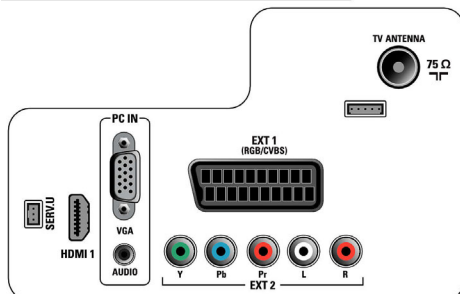

Sunet

- Putere de ieșire (RMS): 2 x 3 W
- Sistem audio: Nican Stereo
- Îmbunătățirea sunetului: Egalizator automat pentru volum, Incredible Surround, Smart Sound

Conectivitate

- Număr de mufe SCART: 1
- EasyLink (HDMI-CEC): Redare la o singură atingere, Sistem în standby, EasyLink
- Conexiuni frontale/laterale: Intrare CVBS, Intrare audio S/D, Ieșire căști, USB 2.0
- Ext 1 SCART: Audio S/D, RGB
- HDMI 1: HDMI v1.3
- Alte conexiuni: Ieșire semnal video compozit (CVBS), Intrare PC VGA + Intrare audio S/D
- Ext 2: Intrare YPbPr, Intrare audio S/D

Alimentare

- Sursă de alimentare rețea: 220-240 V, 50 Hz
- Temperatură ambient: 5° C - 40° C
- Consum în standby: 0,3 W
- Consum (tipic): 30 W
- Consum anual de energie: 43,8 kWh
- Prezența plumbului: Da*

Accesorii

- Accesorii incluse: Suport pentru masă, Cablu de alimentare, Ghid de inițiere rapidă, Manual de utilizare, Certificat de garanție, Telecomandă, 2 baterii AAA, Declarație software

Dimensiuni

- Lățime aparat: 455 mm

- Înălțime aparat: 303 mm
- Adâncime aparat: 56 mm
- Greutate produs: 3,16 kg
- Lățime aparat (cu suport): 455 mm
- Înălțime aparat (cu suport): 329 mm
- Adâncime aparat (cu suport): 138 mm
- Greutate produs (+ suport): 3.32 kg
- Lățime cutie: 585 mm
- Înălțime cutie: 409 mm
- Adâncime cutie: 130 mm
- Compatibil cu suport de perete: 75 x 75 mm

Rear connectors

Side

Data apariției 2023-10-18

Versiune: 14.3.8

EAN: 87 12581 52469 2

© 2023 Koninklijke Philips N.V.
Toate drepturile rezervate.

Specificațiile pot fi modificate fără preaviz. Mărcile comerciale sunt proprietatea Koninklijke Philips N.V. sau a deținătorilor lor legali.

www.philips.com

* Consum tipic de energie în modul pornit, măsurat conform IEC62087 Ed 2.

* Consum de energie în kWh pe an, conform consumului televizorului pentru 4 ore de funcționare pe zi, timp de 365 zile. Consumul real de energie variază în funcție de modul în care este utilizat televizorul.

* Acest televizor conține plumb în anumite piese sau componente acolo unde nu există alternative tehnologice, în conformitate cu clauzele de exceptare ale directivei RoHS.