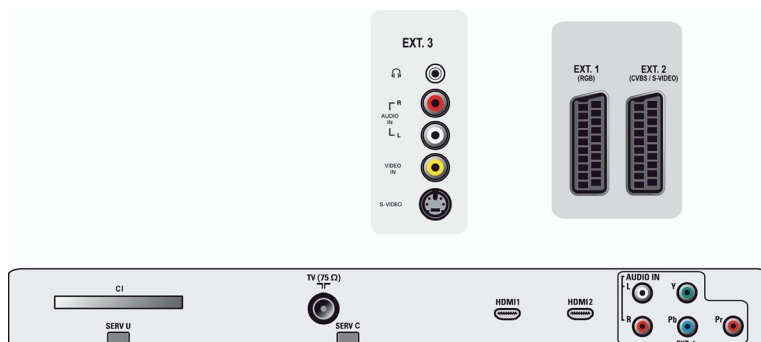

- alimentare, Ghid de inițiere rapidă, Manual de utilizare, Card de înregistrare, Certificat de garanție, Telecomandă, Baterii pentru telecomandă
- Accesorii opționale: Stativ

Dimensiuni

- Lățime aparat: 935 mm
- Înălțime aparat: 626 mm
- Adâncime aparat: 116 mm
- Greutate produs: 24 kg
- Lățime aparat (cu suport): 935 mm
- Înălțime aparat (cu suport): 688 mm
- Adâncime aparat (cu suport): 265 mm
- Greutate produs (+ suport): 26 kg
- Lățime cutie: 1000 mm
- Înălțime cutie: 701 mm
- Adâncime cutie: 289 mm
- Greutate cu ambalaj inclus: 33 kg