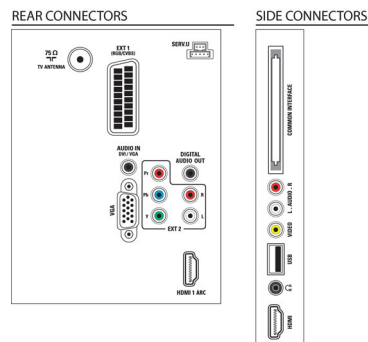

Conectivitate

- Număr de conexiuni AV: 1
- Număr de conexiuni HDMI: 2
- Număr de intrări componente (YPbPr): 1
- EasyLink (HDMI-CEC): Control sistem audio, Sistem în standby, Redare la o singură atingere, Informații sistem (limba pentru meniu)
- Număr de mufe SCART (RGB/CVBS): 1
- Număr de USB-uri: 1
- Alte conexiuni: Antenă IEC75, Interfață comună Plus (CI+), Leșire audio digitală (coaxială), Intrare PC VGA + Intrare audio S/D, Leșire căști

Alimentare

- Sursă de alimentare rețea: 220-240 V, 50 Hz
- Temperatură ambient: între 5 °C și 35 °C
- Consum în standby: 0,3 W
- Clasă de etichetare energetică: C
- Etichetă energetică UE: 72 W
- Funcții economisire energie: Mod Eco, Meniu setări eco, Senzor de lumină, Dezactivare imagine (pentru radio)
- Consum anual de energie: 105 kWh
- Prezența plumbului: Da*

Accesorii

- Accesorii incluse: Cablu de alimentare, Telecomandă, 2 baterii AAA, Suport pentru masă, Manual de utilizare, Ghid de inițiere rapidă, Certificat de garanție

Dimensiuni

- Lățime aparat: 795,6 mm
- Înălțime aparat: 508,4 mm
- Adâncime aparat: 93 mm
- Greutate produs: 8,35 kg
- Lățime aparat (cu suport): 795,6 mm
- Înălțime aparat (cu suport): 557,6 mm
- Adâncime aparat (cu suport): 221,4 mm
- Greutate produs (+ suport): 10 kg
- Lățime cutie: 1000 mm
- Înălțime cutie: 610 mm
- Adâncime cutie: 160 mm
- Greutate cu ambalaj inclus: 12,7 kg
- Suport mural compatibil: 200 x 200 mm

Data apariției 2023-10-18

Versiune: 5.1.7

EAN: 87 12581 58186 2

© 2023 Koninklijke Philips N.V.
Toate drepturile rezervate.

Specificațiile pot fi modificate fără preaviz. Mărcile comerciale sunt proprietatea Koninklijke Philips N.V. sau a deținătorilor lor legali.

www.philips.com

* Televizorul suportă recepția DVB de emisiuni 'Free to air'. Este posibil ca anumiți operatori DVB să nu fie suportați. O listă actualizată puteți găsi în secțiunea Întrebări frecvente pe site-ul de asistență Philips. Pentru unii operatori, se cere acces condiționat și abonament. Pentru informații suplimentare, contactați-vă operatorul.

* EPG pentru 8 zile, serviciu nedisponibil în toate țările

* Consum de energie în kWh pe an, conform consumului televizorului pentru 4 ore de funcționare pe zi, timp de 365 zile. Consumul real de energie variază în funcție de modul în care este utilizat televizorul.

* Acest televizor conține plumb în anumite piese sau componente acolo unde nu există alternative tehnologice, în conformitate cu clauzele de exceptare ale directivei RoHS.