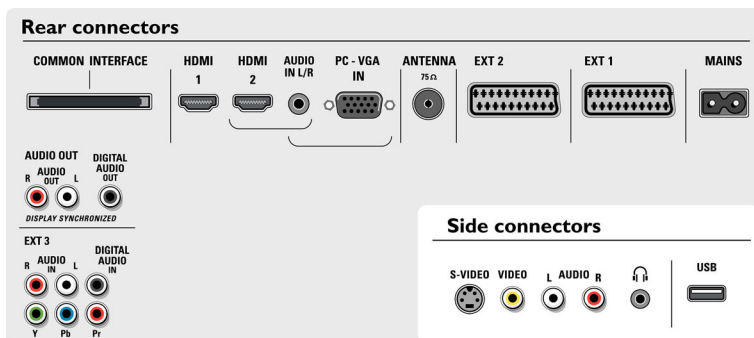

Sunet

- Putere de ieșire (RMS): 2x15W
- Sistem audio: Virtual Dolby Digital
- Îmbunătățirea sunetului: Procesare digitală semnal, Dynamic Bass Enhancement, Egalizator grafic

Difuzoare

- Difuzoare încorporate: 2
- Tipuri de difuzoare: Boxe frontale

Conectivitate

- Conexiuni frontale/laterale: Intrare audio S/D, Intrare CVBS, Ieșire căști, Intrare S-video, USB
- Ext 1 SCART: Audio S/D, Intrare/Ieșire CVBS, RGB
- Ext 2 SCART: Audio S/D, Intrare/Ieșire CVBS, RGB, Y/C
- Alte conexiuni: Ieșire audio analogică S/D, Intrare PC VGA + Intrare audio S/D, Intrare SP/DIF (coaxial), Ieșire SP/DIF (coaxial), Interfață comună
- Ext 3: YPbPr
- Ext 4: HDMI
- Ext 5: HDMI

Alimentare

- Sursă de alimentare rețea: CA 220 - 240 V +/- 10%
- Temperatură ambient: 5° C - 40° C
- Consum de energie: 163 W
- Consum în standby: 0,8 W

Accesorii

- Accesorii incluse: Suport pentru masă, Cablu de

antenă radio

Dimensiuni

- Lățime aparat: 935 mm
- Înălțime aparat: 516 mm
- Adâncime aparat: 120 mm
- Greutate produs: 18,7 kg
- Înălțime aparat (cu suport): 558 mm
- Adâncime aparat (cu suport): 233 mm
- Lățime cutie: 1012 mm
- Înălțime cutie: 698 mm
- Adâncime cutie: 240 mm
- Greutate cu ambalaj inclus: 22,5 kg
- Compatibil cu suport de perete: 200 x 100 mm

Data apariției 2023-10-18

Versiune: 10.0.20

EAN: 87 10895 92052 0

© 2023 Koninklijke Philips N.V.
Toate drepturile rezervate.

Specificațiile pot fi modificate fără preaviz. Mărcile comerciale sunt proprietatea Koninklijke Philips N.V. sau a deținătorilor lor legali.

www.philips.com