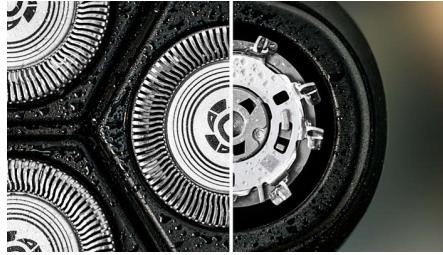

מערכת גילוח נוגדת קורוזיה

להבי מכונת הגילוח שלנו עשויים מפלדה היפואלרגנית ברמה כירורגית כדי להתנגד לקורוזיה, למנוע זיהומים ולהגן על העור.