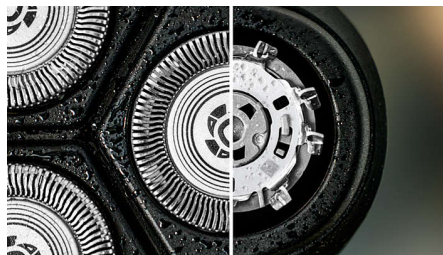

קיימות

Highlights

הנעים ב-5 כיוונים Pivot & Flex ראשי

בעזרת התגמשות וסיבוב להמישה כיוונים, הראש עוקב אחר כל עקומה של הפנים שלך וחותך רק מעל גובה העור, לגילוח נקי ונוח אפילו על עור רגיש.

להבי PowerCut

להבים בעלי השחזה עצמית חותכים באופן עקבי כל שערה מעל 27 רמת העור לקבלת גימור חלק ואחיד בכל פעם. הלהבים בעלי ההשחזה העצמית שלנו נשארים כמו חדשים במשך שנתיים.

גילוח רטוב ויבש

בחר גילוח יבש או צוות עם קצף או ג'ל האהוב עליך לגילוח רטוב מרענן, אפילו במקלחת.

מתאים לתספורות

מכונת הגילוח מעוצבת כפתרון ורסטילי שמאפשר לגלח גם את שיער הפנים וגם את שיער הראש.

דקות של גילוח אלחוטי 60

העמידה טעונה במלואה עבור Li-ion-תוך שעה בלבד, סוללת ה-20 גילוחים. מהר יותר? טעינה מהירה של 5 דקות נותנת לך מספיק מתח לגילוח אחד.

מערכת גילוח נוגדת קורוזיה

להבי מכונת הגילוח שלנו עשויים מפלדה היפואלרגנית ברמה כירורגית כדי להתנגד לקורוזיה, למנוע זיהומים ולהגן על העור.