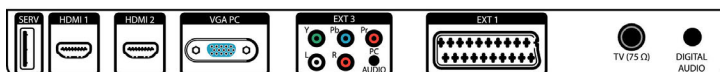

- Picture-in-Picture: Text Dual Screen
- Modul inteligent: Film, Personal, Mod Economic, Standard, Viu

Sunet

- Putere de ieșire (RMS): 2 x 3 W
- Sistem audio: Mono, Stereo
- Îmbunătățirea sunetului: Egalizator automat pentru volum, Incredible Surround, Smart Sound

Conectivitate

- EasyLink (HDMI-CEC): Redare la o singură atingere, Sistem în standby
- Ext 1 SCART: Audio S/D, Intrare/Ieșire CVBS, RGB
- HDMI 1: HDMI v1.3
- HDMI 2: HDMI v1.3
- Alte conexiuni: Ieșire căști, Intrare audio PC, Intrare PC VGA, Ieșire SP/DIF (coaxial), Interfață comună
- Ext 3: YPbPr, Intrare audio S/D
- Ext 2: Intrare S-video, Intrare CVBS, Intrare audio S/D

Alimentare

- Sursă de alimentare rețea: 100-240V,50/60Hz
- Temperatură ambient: între 5 °C și 35 °C
- Consum de energie: 58 W
- Consum în standby: <0,3 W

Accesorii

- Accesorii incluse: Suport pentru masă, Cablu de alimentare, Ghid de inițiere rapidă, Manual de utilizare, Certificat de garanție, Telecomandă, Baterii pentru telecomandă

Dimensiuni

- Lățime aparat: 470 mm
- Înălțime aparat: 406 mm
- Adâncime aparat: 71 mm
- Greutate produs: 5,8 kg
- Lățime aparat (cu suport): 470 mm
- Înălțime aparat (cu suport): 448 mm
- Adâncime aparat (cu suport): 205 mm
- Greutate produs (+ suport): 6.7 kg
- Lățime cutie: 572 mm
- Înălțime cutie: 500 mm
- Adâncime cutie: 225 mm
- Greutate cu ambalaj inclus: 9,7 kg

- Compatibil cu suport de perete: 100 x 100 mm

Data apariției 2023-10-18

Versiune: 3.0.13

EAN: 87 12581 37699 4

© 2023 Koninklijke Philips N.V.
Toate drepturile rezervate.

Specificațiile pot fi modificate fără preaviz. Mărcile comerciale sunt proprietatea Koninklijke Philips N.V. sau a deținătorilor lor legali.

www.philips.com