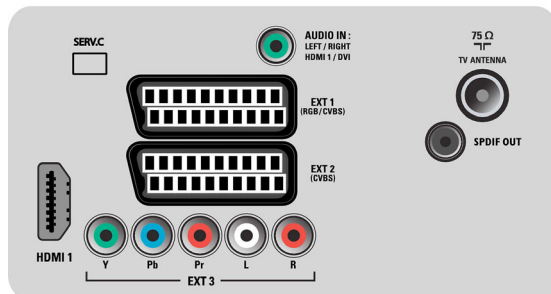

Sunet

- Putere de ieșire (RMS): 2 x 5W
- Sistem audio: Nicam Stereo
- Îmbunătățirea sunetului: Egalizator automat pentru volum, Incredible Surround, Smart Sound

Conectivitate

- Ieșire audio - Digital: Coaxial (RCA)
- Număr de mufe SCART: 2
- EasyLink (HDMI-CEC): Redare la o singură atingere, EasyLink
- Conexiuni frontale/laterale: HDMI v1.3, Intrare CVBS, Intrare audio S/D
- Ext 1 SCART: Audio S/D, RGB
- HDMI 1: HDMI v1.3
- Ext 2 SCART: Audio S/D
- Alte conexiuni: Ieșire SP/DIF (coaxial)
- Ext 3: YPbPr, Intrare audio S/D

Alimentare

- Sursă de alimentare rețea: 220-240 V, 50 Hz
- Temperatură ambient: 5° C - 40° C
- Consum în standby: 0,30 W
- Consum (tipic): 67 W

Accesorii

- Accesorii incluse: Suport pentru masă, Cablu de alimentare, Ghid de inițiere rapidă, Manual de utilizare, Certificat de garanție, Telecomandă, 2 baterii AAA

Dimensiuni

- Lățime aparat: 671,8 mm
- Înălțime aparat: 458,7 mm

- Adâncime aparat: 77 mm
- Greutate produs: 6,9 kg
- Lățime aparat (cu suport): 671,8 mm
- Înălțime aparat (cu suport): 520 mm
- Adâncime aparat (cu suport): 220 mm
- Greutate produs (+ suport): 8,4 kg
- Lățime cutie: 800 mm
- Înălțime cutie: 210 mm
- Adâncime cutie: 580 mm
- Compatibil cu suport de perete: 200 x 100 mm

Rear connectors

Side

Data apariției 2023-10-18

Versiune: 5.5.9

EAN: 87 12581 46449 3

© 2023 Koninklijke Philips N.V.
Toate drepturile rezervate.

Specificațiile pot fi modificate fără preaviz. Mărcile comerciale sunt proprietatea Koninklijke Philips N.V. sau a deținătorilor lor legali.

www.philips.com