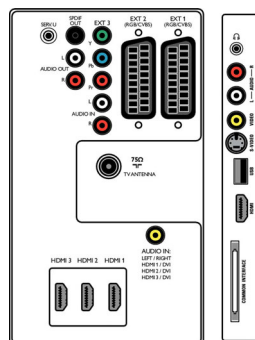

- EasyLink (HDMI-CEC): Redare la o singură atingere, Sistem în standby
- Conexiuni frontale/laterale: HDMI v1.3, Intrare S-video, Intrare CVBS, Intrare audio S/D, Ieșire căști, USB
- Ext 1 SCART: Audio S/D, Intrare/Ieșire CVBS, RGB
- Ext 2 SCART: Audio S/D, Intrare/Ieșire CVBS, RGB
- Alte conexiuni: Ieșire audio analogică S/D, Intrare audio PC, Ieșire SP/DIF (coaxial), Interfață comună
- Ext 3: YPbPr, Intrare audio S/D
- Ext 4: HDMI v1.3

- Accesorii incluse: Suport rotativ pentru masă, Cablu de alimentare, Ghid de inițiere rapidă, Manual de utilizare, Certificat de garanție, Telecomandă, Baterii pentru telecomandă

Dimensiuni

- Lățime aparat: 819 mm
- Înălțime aparat: 518 mm
- Adâncime aparat: 123 mm
- Greutate produs: 14 kg
- Lățime aparat (cu suport): 819 mm
- Înălțime aparat (cu suport): 579 mm
- Adâncime aparat (cu suport): 220 mm
- Greutate produs (+ suport): 17 kg
- Lățime cutie: 918 mm
- Înălțime cutie: 629 mm
- Adâncime cutie: 282 mm
- Greutate cu ambalaj inclus: 21 kg
- Compatibil cu suport de perete: 200 x 300 mm