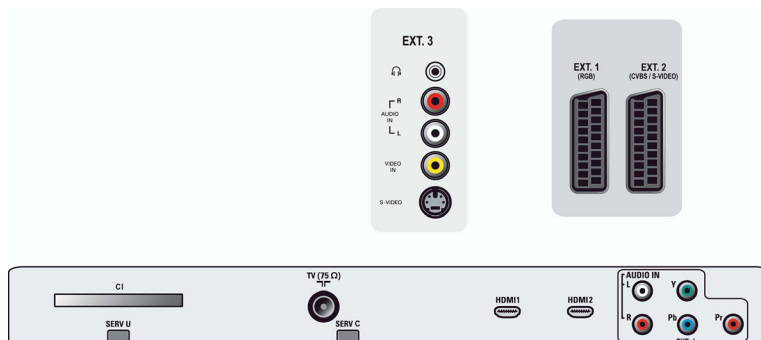

- programe, Control lateral, Smart Picture, Smart Sound
- Ceas: Temporizator de oprire, Ceas deșteptător
- Ajustări format ecran: 4:3, Extindere film 14:9, Extindere film 16:9, Zoom subtitrare, Super zoom, Ecran lat
- Ghid electronic de programe: Ghid electronic de programe (8 zile)
- Telecomandă: Televizor
- Tip telecomandă: RC2034301/01
- Teletext: Hipertext - 1000 pagini
- Montare VESA: 200 x 100 mm
- Picture-in-Picture: Text Dual Screen
- Caracteristici superioare teletext: 4 pagini favorite, Linie de informații program

Sunet

- Egalizator: 7 benzi
- Putere de ieșire (RMS): 2 x 10W
- Sistem audio: Nicam Stereo, Stereo
- Îmbunătățirea sunetului: Egalizator automat pentru volum, Incredible Surround, Dynamic Bass Enhancement

Difuzoare

- Difuzoare încorporate: 2

Conectivitate

- Număr de mufe SCART: 2
- Ext 1 SCART: Audio S/D, Intrare/Ieșire CVBS, RGB
- Ext 2 SCART: Audio S/D, Intrare/Ieșire CVBS, Intrare S-video
- Alte conexiuni: Ieșire căști, Interfață comună
- Ext 3: Intrare S-video, Intrare CVBS, Intrare audio S/D
- Ext 4: YPbPr, Intrare audio S/D
- Ext 5: HDMI
- Ext 6: HDMI

Alimentare

- Sursă de alimentare rețea: 220 - 240 V, 50/60 Hz
- Temperatură ambient: 5° C - 40° C
- Consum de energie: 120 W
- Consum în standby: 1 W

Specificații pentru protecția mediului

- Green Flagship

Data apariției 2023-10-18

Versiune: 5.0.10

EAN: 87 12581 31472 9

© 2023 Koninklijke Philips N.V.
Toate drepturile rezervate.

Specificațiile pot fi modificate fără preaviz. Mărcile comerciale sunt proprietatea Koninklijke Philips N.V. sau a deținătorilor lor legali.

www.philips.com