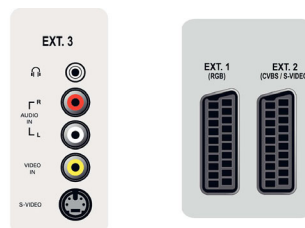

Sunet

- Egalizator: 7 benzi
- Putere de ieșire (RMS): 2 x 10 W
- Sistem audio: Nicam Stereo, Stereo
- Îmbunătățirea sunetului: Egalizator automat pentru volum, Dynamic Bass Enhancement, Incredible Surround

Difuzoare

- Difuzoare încorporate: 2

Conectivitate

- Număr de mufe SCART: 2
- Ext 1 SCART: Audio S/D, Intrare/Ieșire CVBS, RGB
- Ext 2 SCART: Audio S/D, Intrare/Ieșire CVBS, Intrare S-video
- Alte conexiuni: Ieșire căști
- Ext 3: Intrare S-video, Intrare CVBS, Intrare audio S/D
- Ext 4: YPbPr, Intrare audio S/D
- Ext 5: HDMI
- Ext 6: HDMI

Alimentare

- Sursă de alimentare rețea: 220 - 240 V, 50/60 Hz
- Temperatură ambient: 5° C - 40° C
- Consum de energie: 175 W
- Consum în standby: < 1 W

Accesorii

- Accesorii incluse: Suport pentru masă, Cablu de alimentare, Ghid de inițiere rapidă, Manual de utilizare, Card de înregistrare, Certificat de garanție, Telecomandă, Baterii pentru telecomandă
- Accesorii opționale: Stativ

Dimensiuni

- Lățime aparat: 944 mm
- Înălțime aparat: 628 mm

- Adâncime aparat: 113 mm
- Greutate produs: 21,6 kg
- Lățime aparat (cu suport): 944 mm
- Înălțime aparat (cu suport): 690 mm
- Adâncime aparat (cu suport): 286 mm
- Greutate produs (+ suport): 29,6 kg
- Lățime cutie: 1014 mm
- Înălțime cutie: 733 mm
- Adâncime cutie: 330 mm
- Greutate cu ambalaj inclus: 35 kg
- Compatibil cu suport de perete: 600 x 400 mm

Data apariției 2023-10-18

Versiune: 1.0.8

EAN: 87 12581 33769 8

© 2023 Koninklijke Philips N.V.
Toate drepturile rezervate.

Specificațiile pot fi modificate fără preaviz. Mărcile comerciale sunt proprietatea Koninklijke Philips N.V. sau a deținătorilor lor legali.

www.philips.com