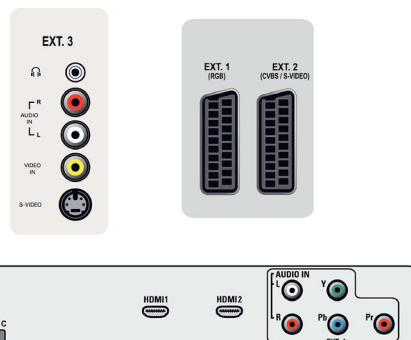

- Extindere film 16:9, Zoom subtitrare, Super zoom, Ecran lat
- Telecomandă: Televizor
- Tip telecomandă: RC2023601/01
- Teletext: Smart Text (500 pagini)
- Picture-in-Picture: Text Dual Screen
- Caracteristici superioare teletext: 4 pagini favorite, Linie de informații program

Sunet

- Egalizator: 7 benzi
- Putere de ieșire (RMS): 2 x 10 W
- Sistem audio: Nicam Stereo, Stereo
- Îmbunătățirea sunetului: Egalizator automat pentru volum, Dynamic Bass Enhancement, Incredible Surround

Difuzoare

- Difuzoare încorporate: 2

Conectivitate

- Număr de mufe SCART: 2
- Ext 1 SCART: Audio S/D, Intrare/Ieșire CVBS, RGB
- Ext 2 SCART: Audio S/D, Intrare/Ieșire CVBS, Intrare S-video
- Alte conexiuni: Ieșire căști
- Ext 3: Intrare S-video, Intrare CVBS, Intrare audio S/D
- Ext 4: YPbPr, Intrare audio S/D
- Ext 5: HDMI
- Ext 6: HDMI

Alimentare

- Sursă de alimentare rețea: 220 - 240 V, 50/60 Hz
- Temperatură ambient: 5° C - 40° C
- Consum de energie: 140 W
- Consum în standby: 1 W

Accesorii

- Accesorii incluse: Suport pentru masă, Cablu de alimentare, Ghid de inițiere rapidă, Manual de utilizare, Card de înregistrare, Certificat de garanție, Telecomandă, Baterii pentru telecomandă
- Accesorii opționale: Stativ

Dimensiuni

- Lățime aparat: 816,9 mm
- Înălțime aparat: 552,5 mm

Data apariției 2023-10-18

Versiune: 2.0.4

EAN: 87 12581 33768 1

© 2023 Koninklijke Philips N.V.
Toate drepturile rezervate.

Specificațiile pot fi modificate fără preaviz. Mărcile comerciale sunt proprietatea Koninklijke Philips N.V. sau a deținătorilor lor legali.

www.philips.com