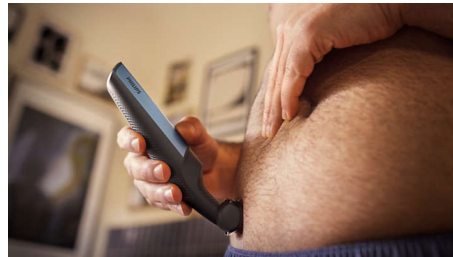

### Rifinisce in modo sicuro ed efficace anche peli nelle zone intime

- Radersi in modo sicuro e confortevole sulla pelle delicata

**PHILIPS**

Rifinitore impermeabile per corpo e inguine

3 pettini ad aggancio da 3, 5, 7 mm Rasoio con sistema 2D che segue i contorni del corpo, 60 minuti di utilizzo senza filo, 1 h di ricarica

### Rasoio per il corpo delicato sulla pelle

La testina del rasoio è dotata di punte arrotondate brevettate e di una lamina ipoallergenica per proteggere la pelle da tagli e piccole ferite durante la rasatura.

### Wet & Dry

Il bodygroom Wet & Dry è totalmente impermeabile, quindi puoi usarlo anche sotto la doccia e pulirlo agevolmente. Per risultati ottimali, utilizzalo sui peli asciutti prima della doccia.

### Impugnatura ergonomica

Il bodygroom è facile da impugnare e maneggiare, grazie all'impugnatura ergonomica in gomma per un maggiore controllo durante la rifinitura.