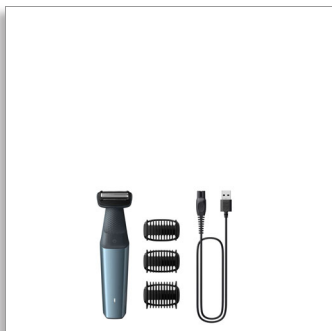

Philips Bodygroom Series  
3000  
Rifinitore impermeabile  
per corpo e inguine

3 pettini ad aggancio da 3, 5, 7 mm

Rasoio con sistema 2D che segue  
i contorni del corpo  
60 minuti di utilizzo senza filo, 1 h  
di ricarica

## Cura del corpo facile e sicura anche sotto la cintura

Tecnologia 2D che segue i contorni del corpo, per la protezione della pelle

La serie 3000 è progettata per tagliare i peli senza compromessi in termini di comfort sulla pelle. Puoi utilizzare il rasoio delicato sulla pelle con tecnologia 2D che segue i contorni del corpo o rifinire selezionando i pettini da 3, 5 e 7 mm.

### Rifinisce in modo sicuro ed efficace anche peli nelle zone intime

- Rifinitore e pettine bidirezionali per rifinire i peli in qualsiasi direzione

### Rifinisce in modo sicuro ed efficace anche peli nelle zone intime

- Radersi in modo sicuro e confortevole sulla pelle delicata

**PHILIPS**

Rifinitore impermeabile per corpo e inguine

3 pettini ad aggancio da 3, 5, 7 mm Rasoio con sistema 2D che segue i contorni del corpo, 60 minuti di utilizzo senza filo, 1 h di ricarica