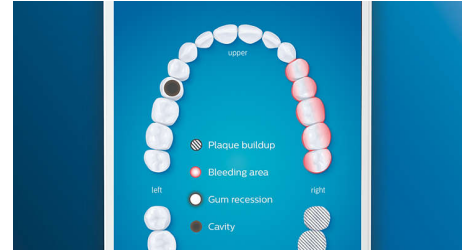

Zones à surveiller et définition d'objectifs

Votre dentiste vous a peut-être indiqué des zones problématiques ? Nous les mettrons en surbrillance sur la carte dentaire 3D de l'application, et nous vous rappellerons d'y faire plus attention.