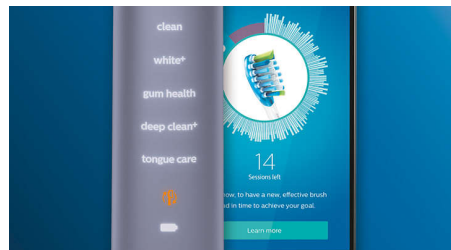

Ne manquez jamais une zone

L'application Philips Sonicare vous permet de savoir quand vos dents sont parfaitement brossées. Elle vous apprend à réaliser un brossage plus consciencieux et mieux réussi.

Fonction Retouche

S'il vous arrive de négliger une zone lorsque vous vous brossez les dents, la fonction Retouche vous prévient. Il vous suffira ensuite de la nettoyer de nouveau, pour avoir l'assurance d'un brossage complet, à chaque fois.

Rappels intelligents de remplacement

Les têtes de brosse s'usent au fil du temps et éliminent alors la plaque dentaire moins efficacement. Avec la reconnaissance intelligente de la tête de brosse, vous saurez toujours quand remplacer votre tête de brosse. Votre brosse à dents enregistre vos durées de brossage et la pression exercée, puis vous alerte lorsqu'il est temps de remplacer la tête. Vous pouvez également contrôler la durée de vie de vos têtes de brosse dans l'application Philips Sonicare, et même en commander de nouvelles, pour ne jamais être pris de court.