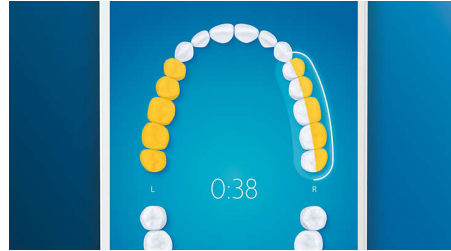

Points forts

Dites adieu à la plaque dentaire

Clipsez la tête de brosse G3 Premium Plaque Control pour obtenir un nettoyage en profondeur inégalé. Grâce aux côtés flexibles, les brins suivent les contours de chaque dent, afin de créer 4 fois plus de surface de contact** et d'éliminer jusqu'à 10 fois plus de plaque dentaire dans les zones difficiles à atteindre*.

4 modes, 3 réglages d'intensité

Smart DiamondClean : une solution complète. Les 3 réglages d'intensité vous permettent d'intensifier le nettoyage, tandis que les 4 modes répondent à tous vos besoins de brossage : Clean pour un brossage quotidien optimal, White+ pour éliminer les taches, Deep Clean+ pour un nettoyage en profondeur vivifiant, et Gum Health pour nettoyer en douceur le long des gencives.

Ne manquez jamais une zone

L'application Philips Sonicare vous permet de savoir quand vos dents sont parfaitement brossées. Elle vous apprend à réaliser un brossage plus consciencieux et mieux réussi.

Fonction Retouche

S'il vous arrive de négliger une zone lorsque vous vous brossez les dents, la fonction Retouche vous prévient. Il vous suffira ensuite de la nettoyer de nouveau, pour avoir l'assurance d'un brossage complet, à chaque fois.