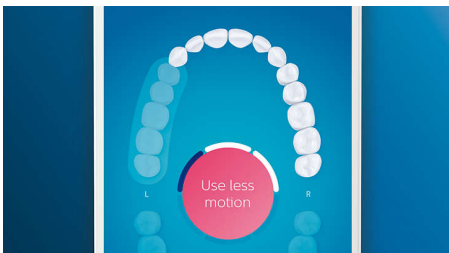

Optimisez votre brossage

- Pour une tête de brosse offrant une efficacité optimale
- Solution de charge simple et élégante, chez soi comme en déplacement
- Les têtes de brosse sélectionnent automatiquement les réglages optimaux
- Faites votre choix parmi 4 modes et 3 réglages d'intensité

Points forts

Dites adieu à la plaque dentaire

Clipsez la tête de brosse G3 Premium Plaque Control pour obtenir un nettoyage en profondeur inégalé. Grâce aux côtés flexibles, les brins suivent les contours de chaque dent, afin de créer 4 fois plus de surface de contact** et d'éliminer jusqu'à 10 fois plus de plaque dentaire dans les zones difficiles à atteindre*.

4 modes, 3 réglages d'intensité

Smart DiamondClean : une solution complète. Les 3 réglages d'intensité vous permettent d'intensifier le nettoyage, tandis que les 4 modes répondent à tous vos besoins de brossage : Clean pour un brossage quotidien optimal, White+ pour éliminer les taches, Deep Clean+ pour un nettoyage en profondeur vivifiant, et Gum Health pour nettoyer en douceur le long des gencives.

Ne manquez jamais une zone

L'application Philips Sonicare vous permet de savoir quand vos dents sont parfaitement brossées. Elle vous apprend à réaliser un brossage plus consciencieux et mieux réussi.

Fonction Retouche