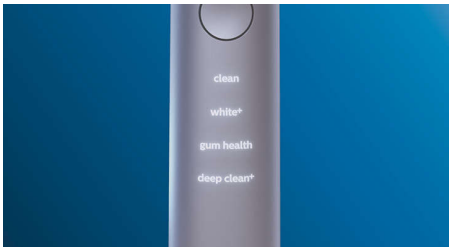

4 modes, 3 réglages d'intensité

Smart DiamondClean : une solution complète. Les 3 réglages d'intensité vous permettent d'intensifier le nettoyage, tandis que les 4 modes répondent à tous vos besoins de brossage : Clean pour un brossage quotidien optimal, White+ pour éliminer les taches, Deep Clean+ pour un nettoyage en profondeur vivifiant, et Gum Health pour nettoyer en douceur le long des gencives.