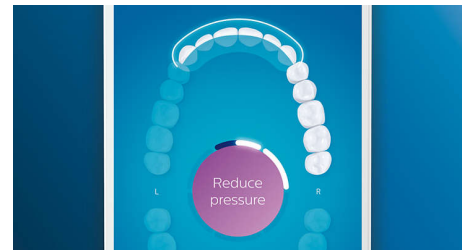

S'il vous arrive de négliger une zone lorsque vous vous brossez les dents, la fonction Retouche vous prévient. Il vous suffira ensuite de la nettoyer de nouveau, pour avoir l'assurance d'un brossage complet, à chaque fois.

Rappels intelligents de remplacement

Les têtes de brosse s'usent au fil du temps et éliminent alors la plaque dentaire moins efficacement. Avec la reconnaissance intelligente de la tête de brosse, vous saurez toujours quand remplacer votre tête de brosse. Votre brosse à dents enregistre vos durées de brossage et la pression exercée, puis vous alerte lorsqu'il est temps de remplacer la tête. Vous pouvez également contrôler la durée de vie de vos têtes de brosse dans l'application Philips Sonicare, et même en commander de nouvelles, pour ne jamais être pris de court.

Zones à surveiller et définition d'objectifs

Votre dentiste vous a peut-être indiqué des zones problématiques ? Nous les mettrons en surbrillance sur la carte dentaire 3D de l'application, et nous vous rappellerons d'y faire plus attention.

Trop de pression ?

Vous n'avez peut-être pas conscience de vous broser les dents trop fort, mais heureusement, votre DiamondClean Smart veille. En cas de pression excessive, l'anneau lumineux au bout du manche clignote pour vous rappeler de moins appuyer et de laisser la tête de brosse faire le travail. 7 personnes sur 10 ont trouvé que cette fonction les avait aidés à mieux se broser les dents.