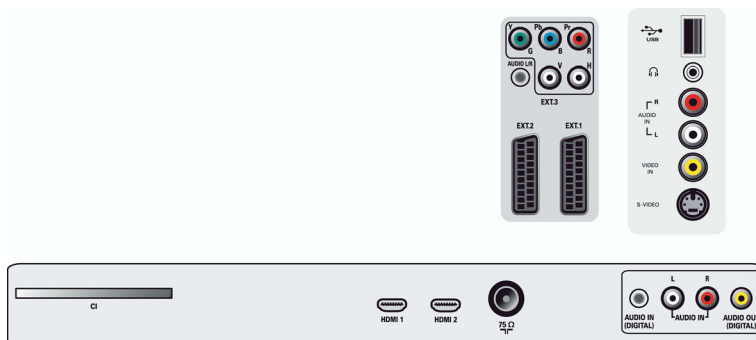

Difuzoare

- Difuzoare încorporate: 2
- Tipuri de difuzoare: Dome tweeter

Conectivitate

- Conexiuni frontale/laterale: Intrare audio S/D, Intrare CVBS, Ieșire căști, Intrare S-video, USB
- Ext 1 SCART: Audio S/D, Intrare/Ieșire CVBS, RGB
- Ext 2 SCART: Audio S/D, Intrare/Ieșire CVBS, RGB, Intrare S-video, Ieșire S-video
- Alte conexiuni: Ieșire audio analogică S/D, Intrare SP/DIF (coaxial), Ieșire SP/DIF (coaxial)
- Ext 3: YPbPr
- Ext 4: HDMI
- Ext 5: HDMI

Alimentare

- Sursă de alimentare rețea: CA 220 - 240 V +/- 10%
- Temperatură ambient: 5° C - 40° C
- Consum de energie: 248 W
- Consum în standby: $1W$

Accesorii

- Accesorii incluse: Suport pentru masă, Cablu de alimentare, Manual de utilizare, Card de înregistrare, Certificat de garanție, Telecomandă,

- Baterii pentru telecomandă
- Accesorii opționale: Stativ

Dimensiuni

- Lățime aparat: 1046 mm
- Înălțime aparat: 686 mm
- Adâncime aparat: 118 mm
- Greutate produs: 25 kg
- Lățime aparat (cu suport): 1046 mm
- Înălțime aparat (cu suport): 748.6 mm
- Adâncime aparat (cu suport): 264.5 mm
- Greutate produs (+ suport): 32 kg
- Lățime cutie: 1152 mm
- Înălțime cutie: 788 mm
- Adâncime cutie: 313 mm
- Greutate cu ambalaj inclus: 35 kg
- Compatibil cu suport de perete: 600 x 400 mm

Data apariției 2023-10-18

Versiune: 4.0.6

EAN: 87 12581 30218 4

© 2023 Koninklijke Philips N.V.
Toate drepturile rezervate.

Specificațiile pot fi modificate fără preaviz. Mărcile comerciale sunt proprietatea Koninklijke Philips N.V. sau a deținătorilor lor legali.

www.philips.com