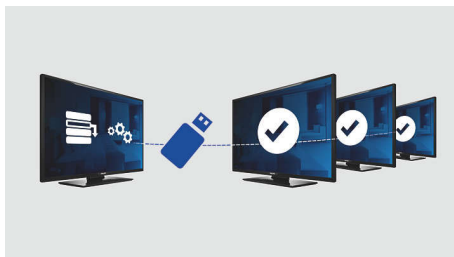

PHILIPS

Repere

Clonare USB

Asigură capacitatea de a copia ușor și fără cabluri toate setările și canalele programate de la un televizor la altele în mai puțin de un minut. Caracteristica asigură uniformitatea între televizoare și reduce semnificativ timpul și costurile de instalare.

Limitarea volumului

Această caracteristică predefinieste intervalul de volum în care poate funcționa televizorul, prevenind reglajele excesive ale volumului și evitând astfel deranjarea vecinilor.

Blocarea meniului de instalare

Panou de conectivitate integrat

Panoul de conectivitate integrat le permite oaspeților dvs. să își conecteze perfect dispozitivele personale la televizorul dvs., fără a fi necesar niciun panou de conectivitate extern.