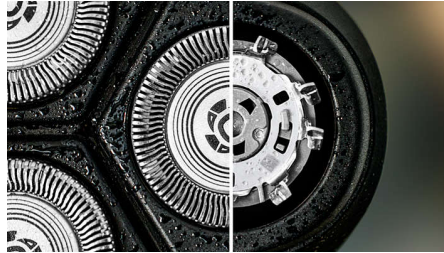

להבי PowerCut

להבים בעלי השחזה עצמית חותכים באופן עקבי כל שערה מעל 27 רמת העור לקבלת גימור חלק ואחיד בכל פעם. הלהבים בעלי ההשחזה העצמית שלנו נשארים כמו חדשים במשך שנתיים.

גילוח רטוב ויבש

בחר גילוח יבש נוח או צוות עם קצף או ג'ל האהוב עליך לגילוח רטוב מרענן, אפילו במקלחת.

דקות של גילוח אלוהי 60

העמידה טעונה במלואה עבור Li-ion תוך שעה בלבד, סוללת ה-20 גילוחים. מהר יותר? טעינה מהירה של 5 דקות נותנת לך מספיק מתח לגילוח אחד.

מערכת גילוח נוגדת קורוזיה

להבי מכונת הגילוח שלנו עשויים מפלדה היפואלרגנית ברמה כירורגית כדי להתנגד לקורוזיה, למנוע זיהומים ולהגן על העור.